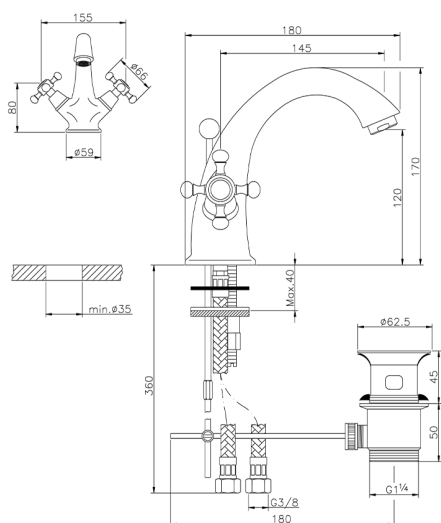

## Miscelatore monocomando lavabo VICTORIAN\_VT000510

MODELLO **VT000510**

Miscelatore lavabo, con scarico automatico 1"1/4, flex inox G.3/8"

FINITURE DISPONIBILI

**2W** 2W Oro Spazzolato

CARATTERISTICHE

## Miscelatore monocomando lavabo VICTORIAN\_VT000510

VT000510

<http://www.huberitalia.com/miscelatore-monocomando-lavabo-victorian-vt000510>

2025-04-01