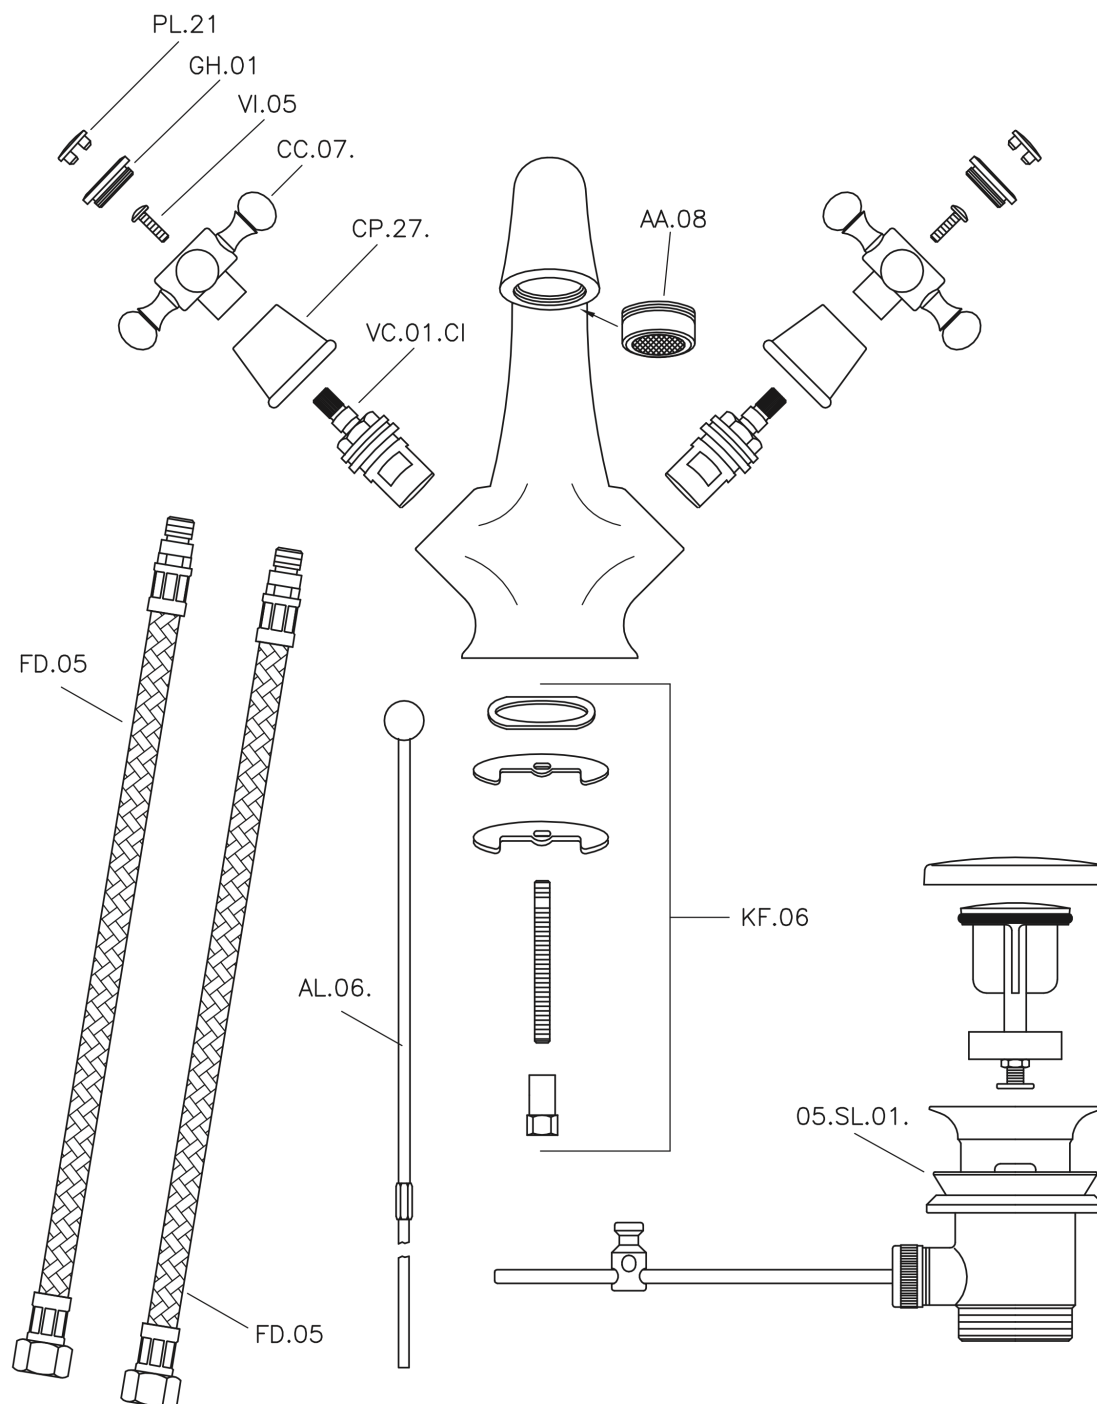

## Miscelatore monocomando lavabo VICTORIAN\_VT000510

MODELLO **VT000510**

Miscelatore lavabo, con scarico automatico 1"1/4, flex inox G.3/8"

FINITURE DISPONIBILI

**2W** 2W Oro Spazzolato

CARATTERISTICHE

## Miscelatore monocomando lavabo VICTORIAN\_VT000510

VT000510

<http://www.huberitalia.com/miscelatore-monocomando-lavabo-victorian-vt000510>

2025-04-01