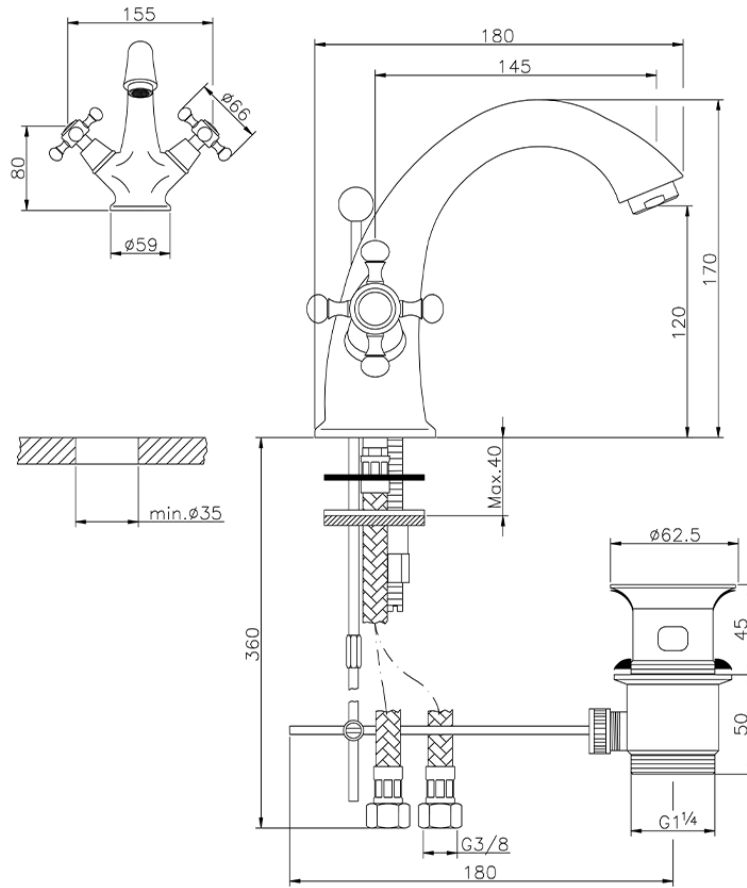

## Miscelatore monocomando lavabo VICTORIAN\_VT000510

VT000510

<http://www.huberitalia.com/miscelatore-monocomando-lavabo-victorian-vt000510>

2025-04-01