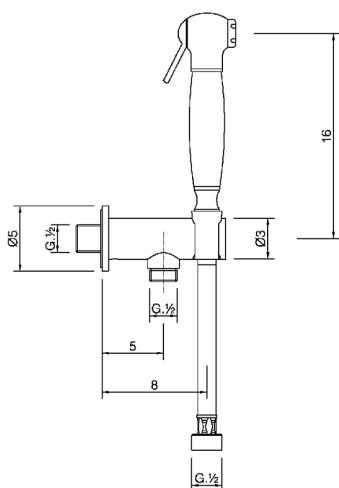

Set doccetta igienica completo IDROSCOPINI_VT007910

MODELLO **VT007910**

Set doccetta igienica completo, supporto murale con valvola di sicurezza, doccetta shut-off, flex PVC 120 cm

FINITURE DISPONIBILI

-  **21** 21 Cromo
-  **24** 24 Oro
-  **26** 26 Vecchio Rame
-  **27** 27 Vecchio Bronzo
-  **2A** 2A Nichel Satinato Spazzolato

CARATTERISTICHE

Doccetta igienica

Doccetta Igienica

Doccetta igienica multiforo, per la cura dell'igiene personale.

2025-04-01