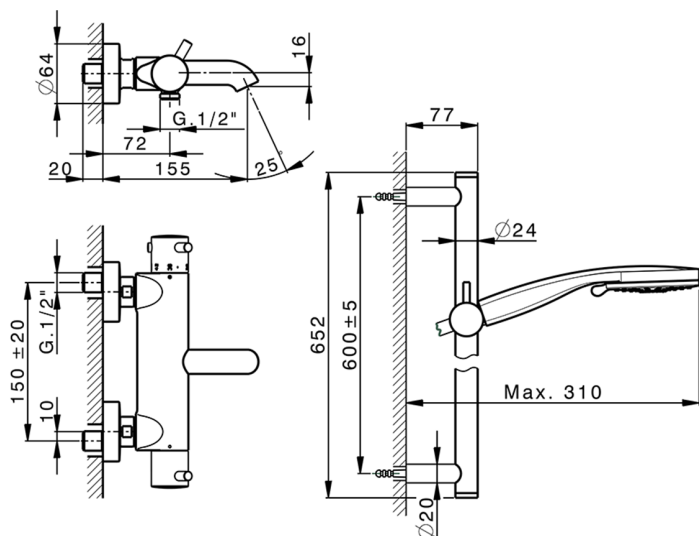

## Miscelatore termostatico vasca con saliscendi NUOVA KIRUNA\_K2S23016

MODELLO **K2S23016**

Miscelatore termostatico vasca con saliscendi, asta saliscendi 60 cm con supporto scorrevole, doccetta 3 getti D.100 mm ABS, flessibile liscio SUPREME 150 cm

FINITURE DISPONIBILI

-  **21** 21 Cromo
-  **26** 26 Vecchio Rame
-  **2F** 2F Nichel Spazzolato
-  **2W** 2W Oro Spazzolato
-  **40** 40 Nero Opaco
-  **4Q** 4Q Bianco Opaco

CARATTERISTICHE

Ricambio Cartuccia **24.04A.PP**

**Cartuccia Termostatica Plus P 8X20**

### DeviaStop

La tecnologia Devia Stop di Huber consente con un semplice movimento rotativo di gestire la portata dell'acqua e di scegliere la modalità d'erogazione (soffione, doccetta a mano).