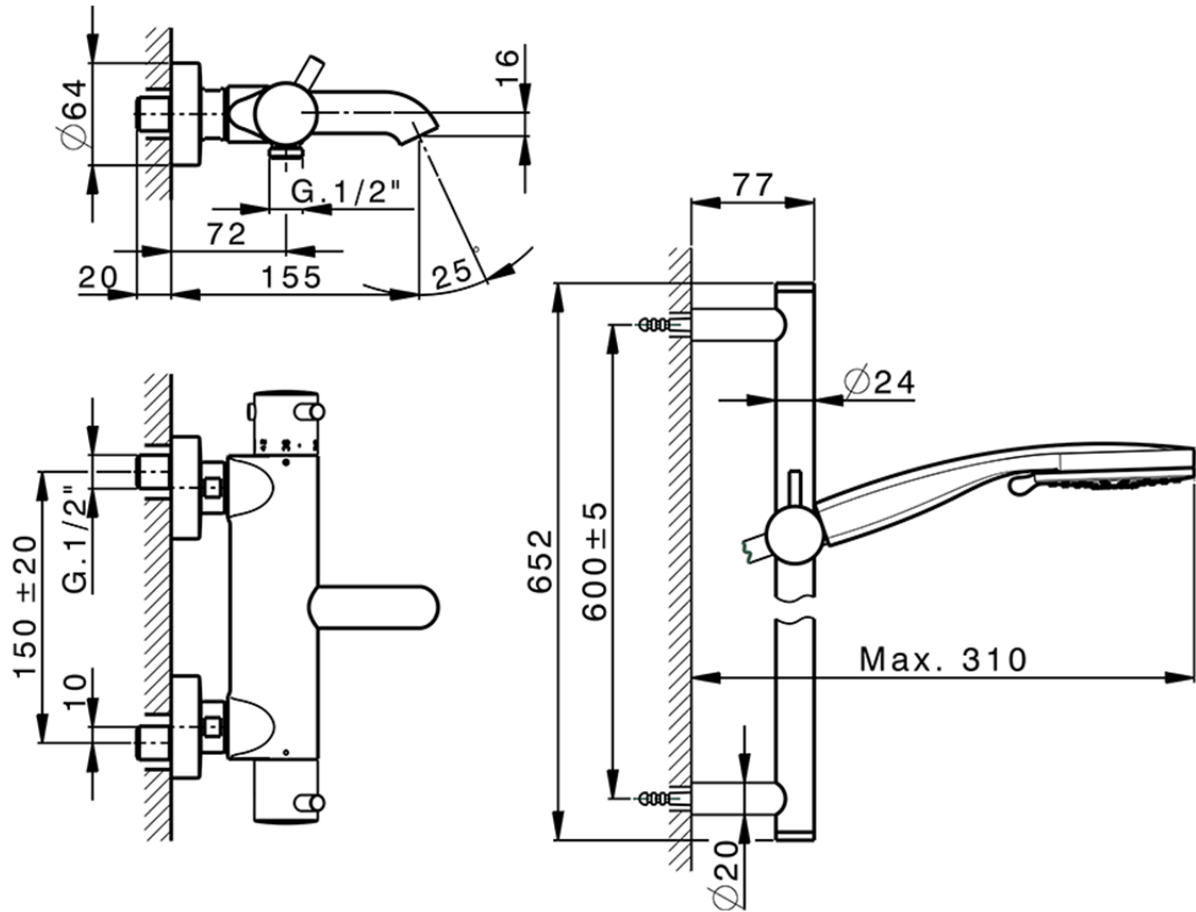

Miscelatore termostatico vasca con saliscendi NUOVA KIRUNA_K2S23016

K2S23016

<http://www.huberitalia.com/miscelatore-termostatico-vasca-con-saliscendi-nuova-kiruna-k2s23016>

2025-03-14