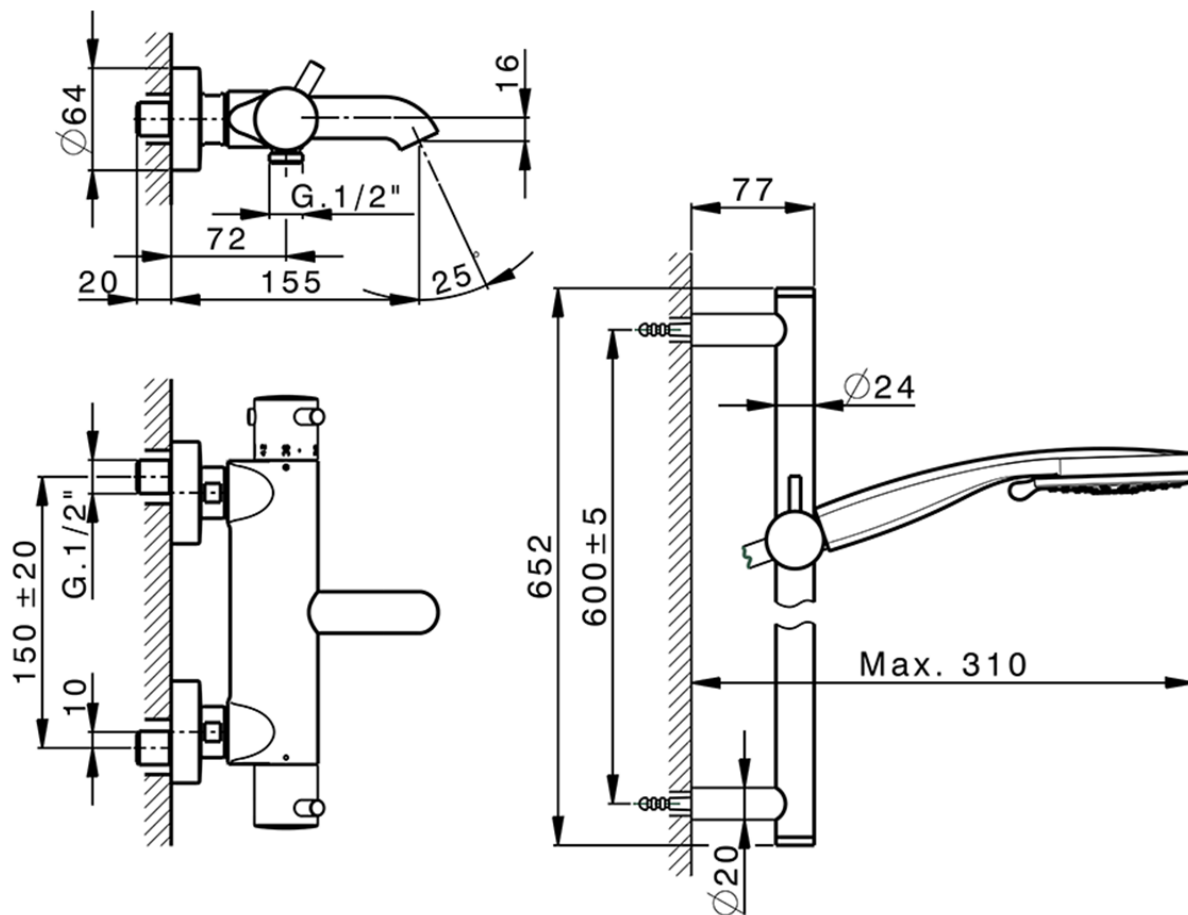

Miscelatore termostatico vasca con saliscendi NUOVA KIRUNA_K2S23016

K2S23016

<http://www.huberitalia.com/miscelatore-termostatico-vasca-con-saliscendi-nuova-kiruna-k2s23016>

2025-03-14