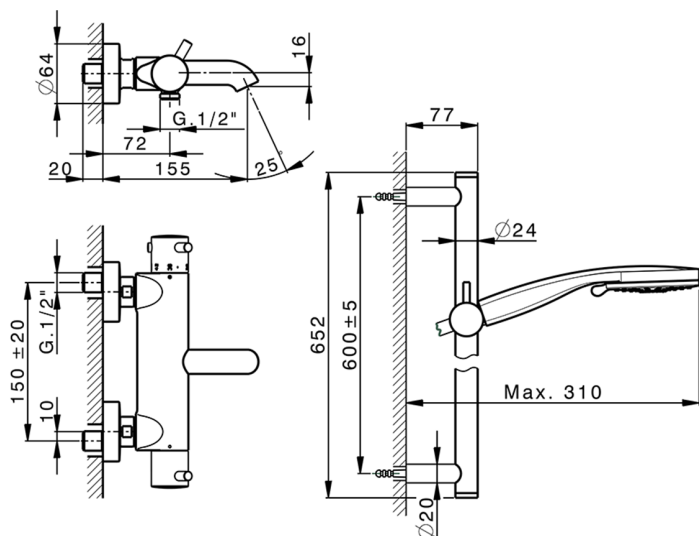

Miscelatore termostatico vasca con saliscendi NUOVA KIRUNA_K2S23016

MODELLO **K2S23016**

Miscelatore termostatico vasca con saliscendi, asta saliscendi 60 cm con supporto scorrevole, doccia 3 getti D.100 mm ABS, flessibile liscio SUPREME 150 cm

FINITURE DISPONIBILI

-  **21** 21 Cromo
-  **26** 26 Vecchio Rame
-  **2F** 2F Nichel Spazzolato
-  **2W** 2W Oro Spazzolato
-  **40** 40 Nero Opaco
-  **4Q** 4Q Bianco Opaco

CARATTERISTICHE

Ricambio Cartuccia **24.04A.PP**

Cartuccia Termostatica Plus P 8X20

DeviaStop

La tecnologia Devia Stop di Huber consente con un semplice movimento rotativo di gestire la portata dell'acqua e di scegliere la modalità d'erogazione (soffione, doccia a mano).