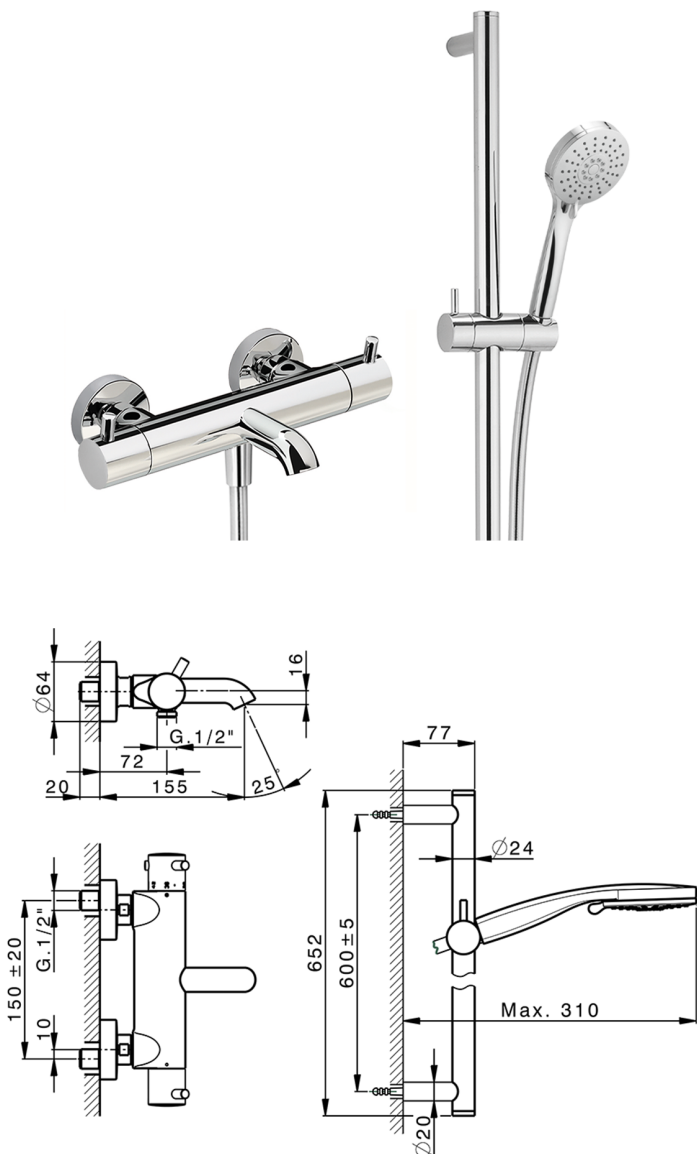

## Miscelatore termostatico vasca con saliscendi NUOVA KIRUNA\_K2S23016

MODELLO **K2S23016**

Miscelatore termostatico vasca con saliscendi, asta saliscendi 60 cm con supporto scorrevole, doccia 3 getti D.100 mm ABS, flessibile liscio SUPREME 150 cm

FINITURE DISPONIBILI

-  **21** 21 Cromo
-  **26** 26 Vecchio Rame
-  **2F** 2F Nichel Spazzolato
-  **2W** 2W Oro Spazzolato
-  **40** 40 Nero Opaco
-  **4Q** 4Q Bianco Opaco

CARATTERISTICHE

Ricambio Cartuccia **24.04A.PP**

**Cartuccia Termostatica Plus P 8X20**

### DeviaStop

La tecnologia Devia Stop di Huber consente con un semplice movimento rotativo di gestire la portata dell'acqua e di scegliere la modalità d'erogazione (soffione, doccia a mano).