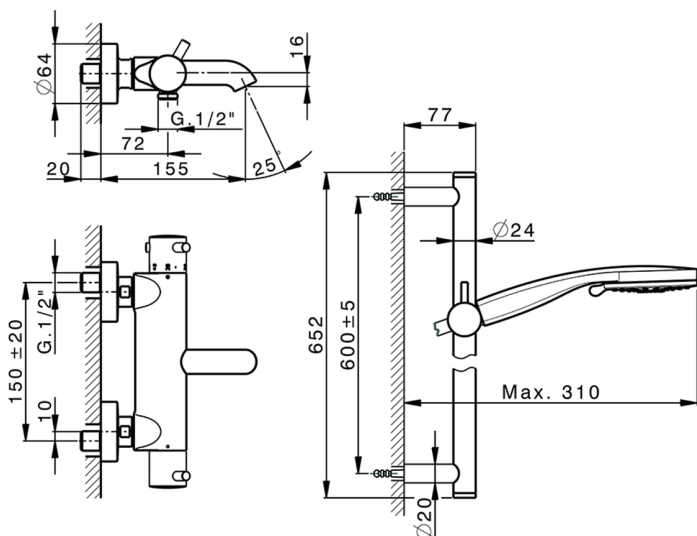

Miscelatore termostatico vasca con saliscendi NUOVA KIRUNA_K2S23016

MODELLO **K2S23016**

Miscelatore termostatico vasca con saliscendi, asta saliscendi 60 cm con supporto scorrevole, doccia 3 getti D.100 mm ABS, flessibile liscio SUPREME 150 cm

FINITURE DISPONIBILI

-  **21** 21 Cromo
-  **26** 26 Vecchio Rame
-  **2F** 2F Nichel Spazzolato
-  **2W** 2W Oro Spazzolato
-  **40** 40 Nero Opaco
-  **4Q** 4Q Bianco Opaco

CARATTERISTICHE

Ricambio Cartuccia **24.04A.PP**

Cartuccia Termostatica Plus P 8X20

DeviaStop

La tecnologia Devia Stop di Huber consente con un semplice movimento rotativo di gestire la portata dell'acqua e di scegliere la modalità d'erogazione (soffione, doccia a mano).