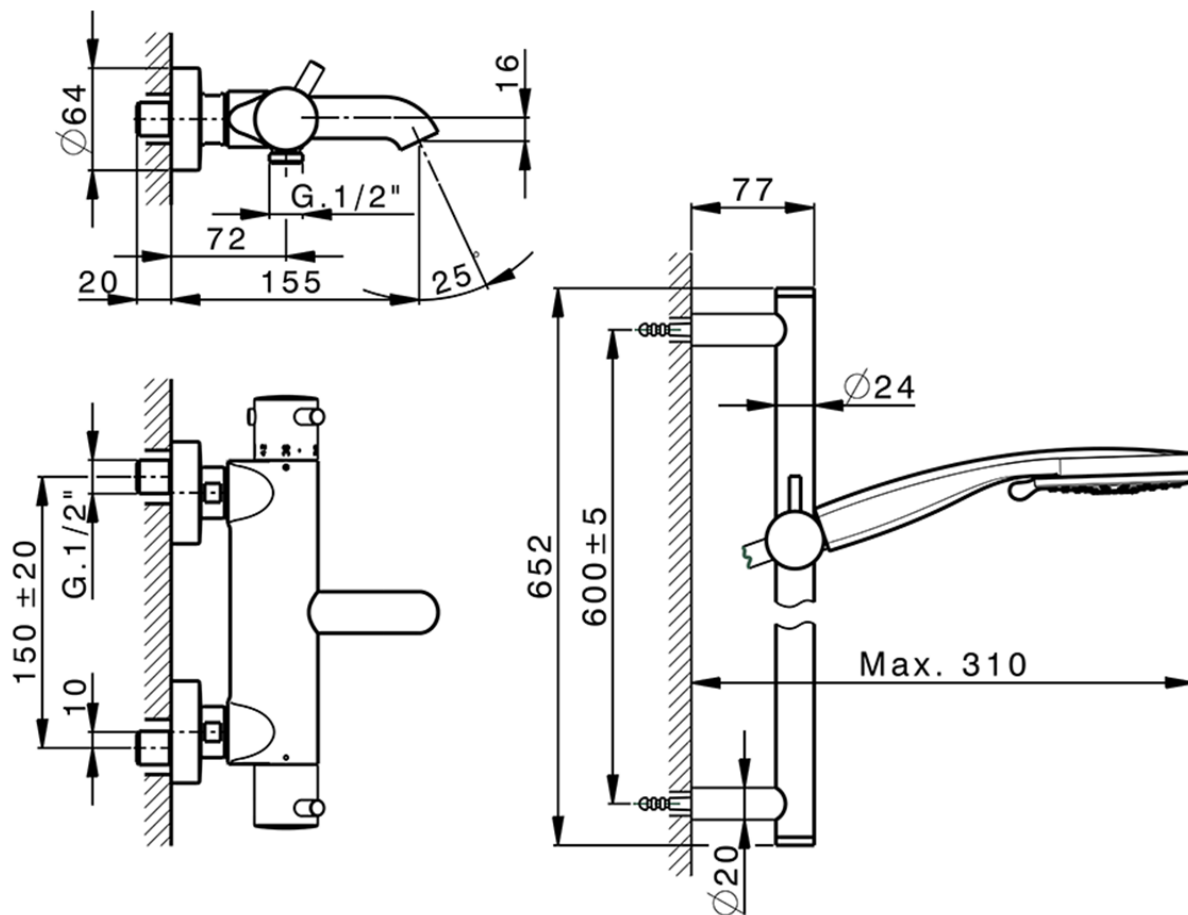

## Miscelatore termostatico vasca con saliscendi NUOVA KIRUNA\_K2S23016

K2S23016

<http://www.huberitalia.com/miscelatore-termostatico-vasca-con-saliscendi-nuova-kiruna-k2s23016>

2025-03-14