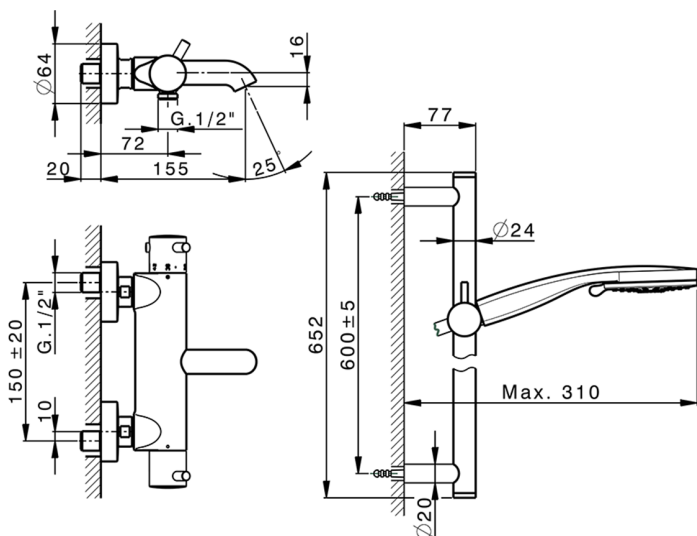

## Miscelatore termostatico vasca con saliscendi NUOVA KIRUNA\_K2S23016

MODELLO **K2S23016**

Miscelatore termostatico vasca con saliscendi, asta saliscendi 60 cm con supporto scorrevole, doccetta 3 getti D.100 mm ABS, flessibile liscio SUPREME 150 cm

FINITURE DISPONIBILI

-  **21** 21 Cromo
-  **26** 26 Vecchio Rame
-  **2F** 2F Nichel Spazzolato
-  **2W** 2W Oro Spazzolato
-  **40** 40 Nero Opaco
-  **4Q** 4Q Bianco Opaco

CARATTERISTICHE

Ricambio Cartuccia **24.04A.PP**

**Cartuccia Termostatica Plus P 8X20**

### DeviaStop

La tecnologia Devia Stop di Huber consente con un semplice movimento rotativo di gestire la portata dell'acqua e di scegliere la modalità d'erogazione (soffione, doccetta a mano).