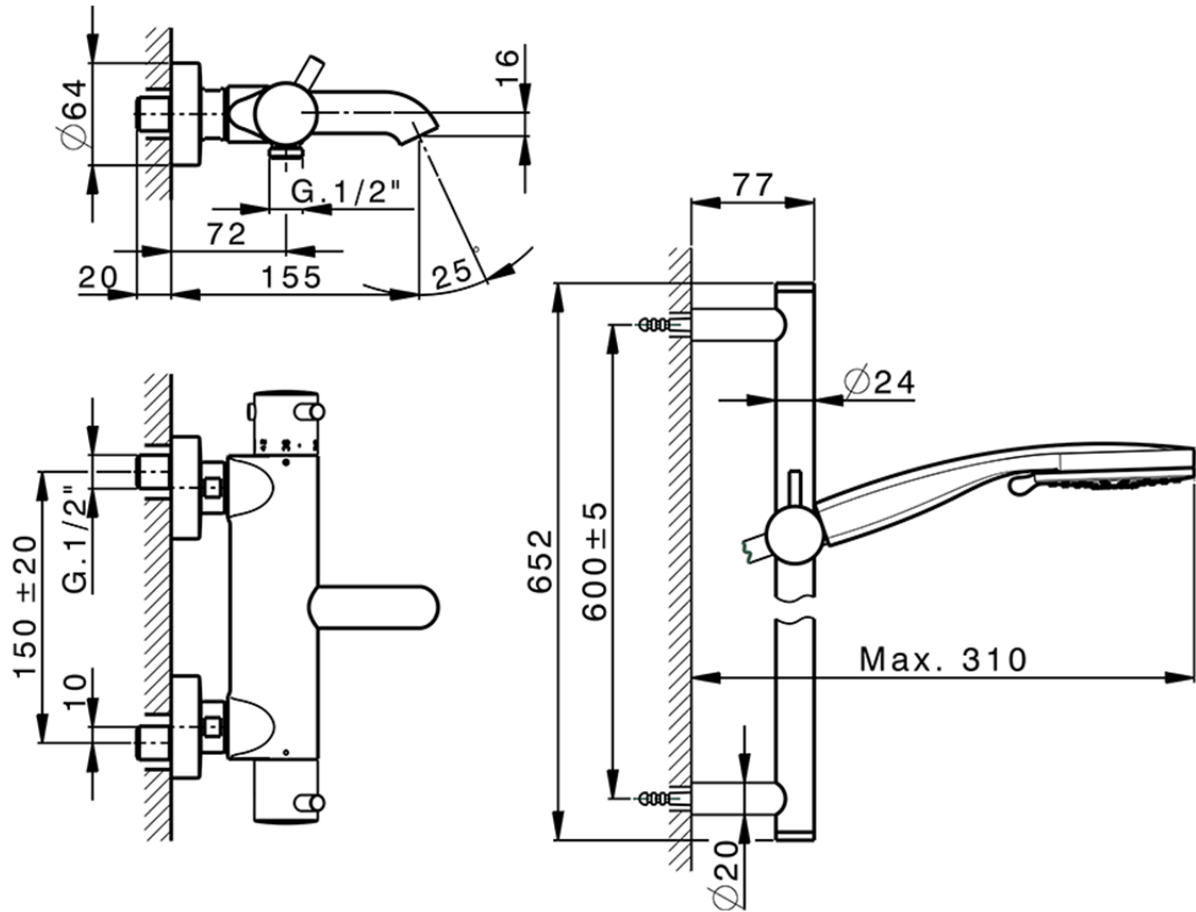

## Miscelatore termostatico vasca con saliscendi NUOVA KIRUNA\_K2S23016

K2S23016

<http://www.huberitalia.com/miscelatore-termostatico-vasca-con-saliscendi-nuova-kiruna-k2s23016>

2025-03-14