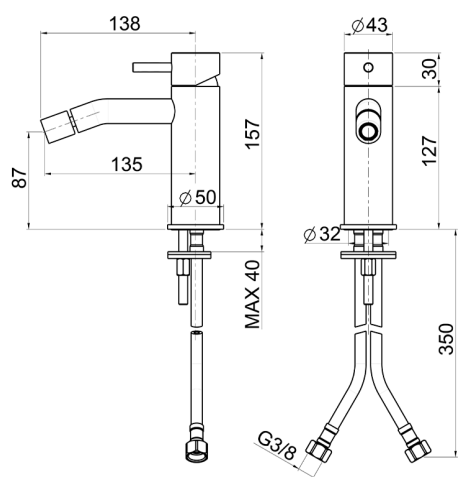

Miscelatore monocomando bidet LYNOX_LX000564

MODELLO **LX000564**

Miscelatore monocomando bidet, senza scarico automatico, flex inox G.3/8", Inox AISI 316L

FINITURE DISPONIBILI

D1 D1 Inox Spazzolato

CARATTERISTICHE

Ricambio Cartuccia **ZZ99511000**

Cartuccia Monocomando 30 mm

2025-04-05