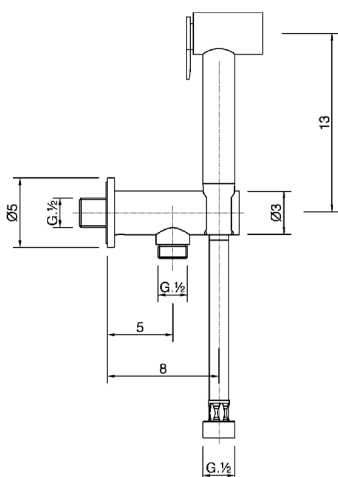

## Set doccetta igienica completo COLLETTIVITÀ\_TT007910

MODELLO **TT007910**

Set doccetta igienica completo, supporto murale con valvola di sicurezza, doccetta igienica, flex PVC 120 cm

FINITURE DISPONIBILI

CARATTERISTICHE

**Doccetta igienica**