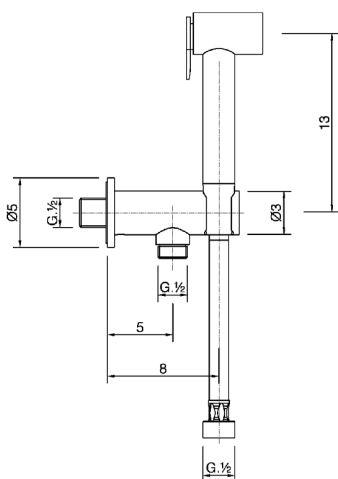

Set doccetta igienica completo COLLETTIVITÀ_TT007910

MODELLO **TT007910**

Set doccetta igienica completo, supporto murale con valvola di sicurezza, doccetta igienica, flex PVC 120 cm

FINITURE DISPONIBILI

CARATTERISTICHE

Doccetta igienica

Doccetta Igienica

Doccetta igienica multiforo, per la cura dell'igiene personale.

2025-03-14