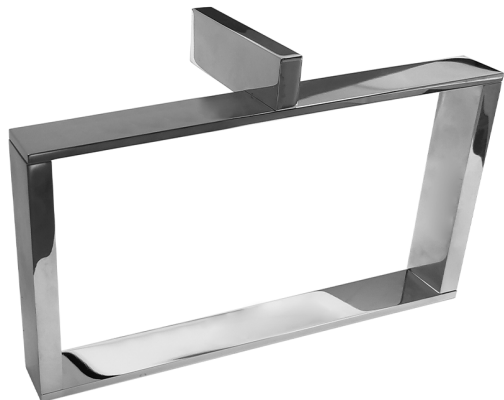

## Porta salviette ad anello\_ACCESSORI BAGNO\_SQ090221

MODELLO **SQ090221**

Porta salviette ad anello

FINITURE DISPONIBILI

-  **21** 21 Cromo
-  **2B** 2B Nichel Lucido
-  **2F** 2F Nichel Spazzolato
-  **2Q** 2Q Black Titanium
-  **40** 40 Nero Opaco
-  **4Q** 4Q Bianco Opaco