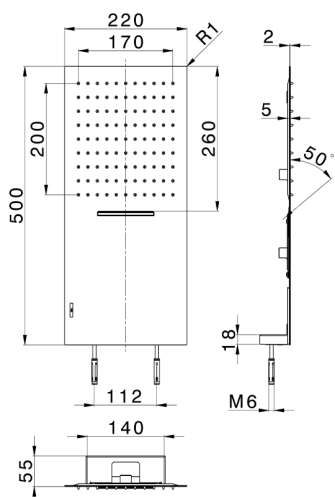

Soffione a parete 500x220 mm ZEN_ZS122130

MODELLO **ZS122130**

Soffione a parete 500x220 mm, funzioni pioggia, cascata, con valvola di sicurezza brevettata, acciaio inox AISI 304

FINITURE DISPONIBILI

40 40 Nero Opaco

4Q 4Q Bianco Opaco

D1 D1 Inox Spazzolato

D2 D2 Inox Lucido

CARATTERISTICHE

2025-04-04