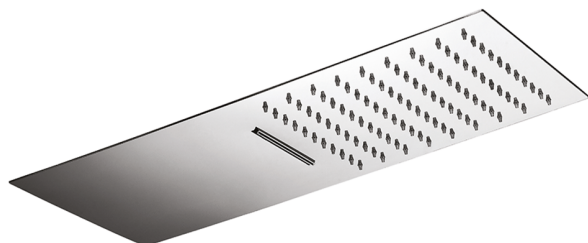

Soffione a parete 500x220 mm ZEN_ZS122130

MODELLO **ZS122130**

Soffione a parete 500x220 mm, funzioni pioggia, cascata, con valvola di sicurezza brevettata, acciaio inox AISI 304

FINITURE DISPONIBILI

40 40 Nero Opaco

4Q 4Q Bianco Opaco

D1 D1 Inox Spazzolato

D2 D2 Inox Lucido

CARATTERISTICHE

2025-04-04