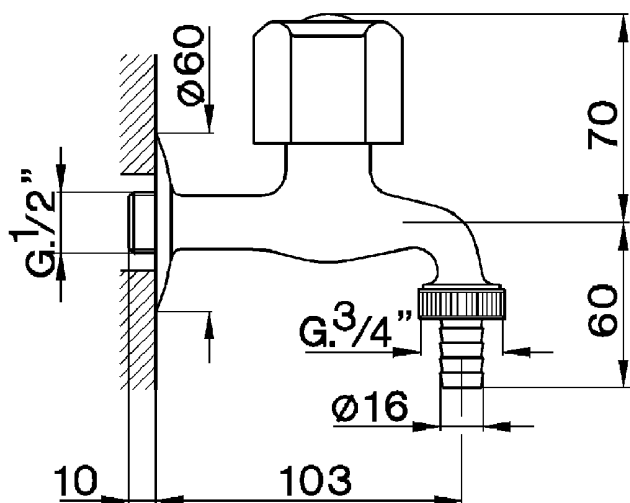

## Rubinetto monoacqua a parete EVA\_EV001500

MODELLO **EV001500**

Rubinetto monoacqua a parete, con portagomma, senza maniglia

FINITURE DISPONIBILI

CARATTERISTICHE

2025-04-02