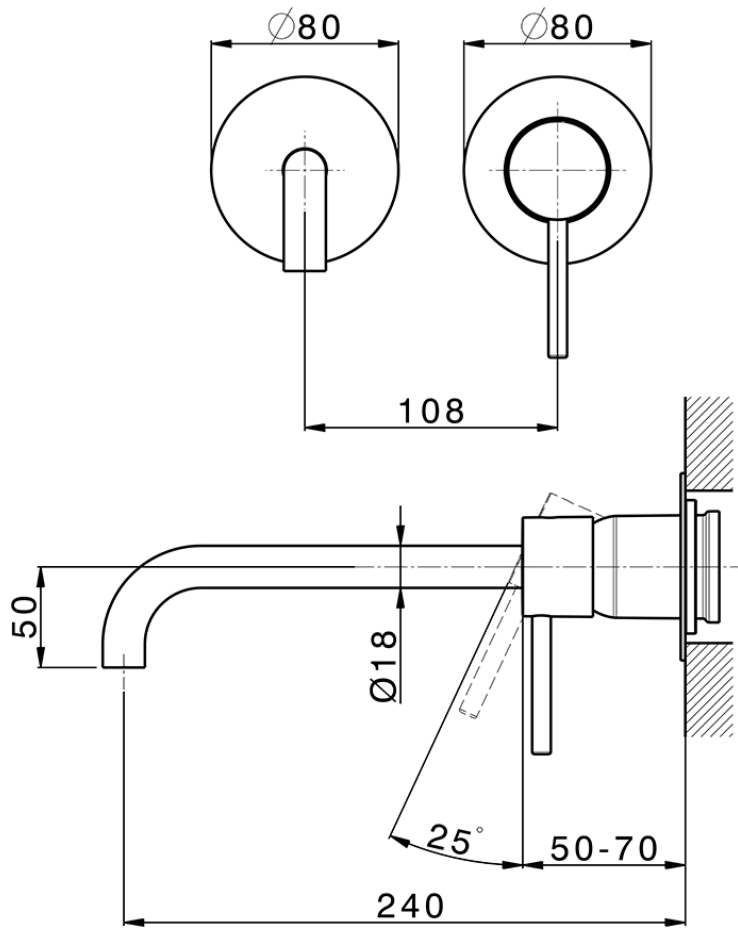

Parte esterna monocomando lavabo a parete M32_MT005511

MT005511

<http://huberitalia.com/parte-esterna-monocomando-lavabo-a-parete-m32-mt005511>

Piastra/Plate/Plaque/Platte/Placa

2-3mm: XX 56-76

10mm: XX 48-68