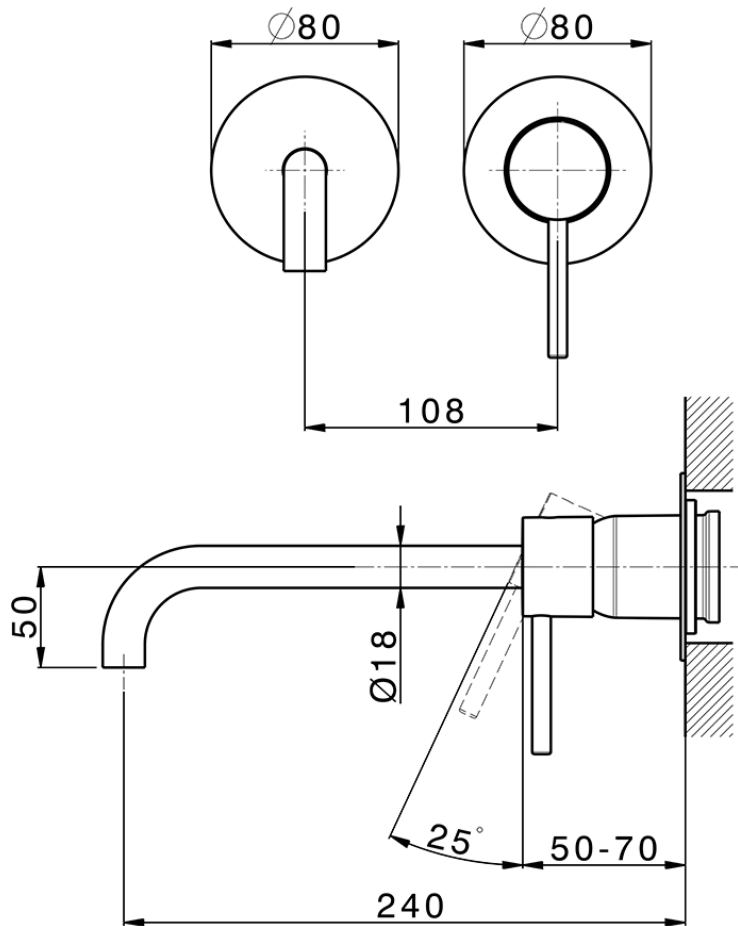

Parte esterna monocomando lavabo a parete M32_MT005511

MT005511

<http://huberitalia.com/parte-esterna-monocomando-lavabo-a-parete-m32-mt005511>

Piastra/Plate/Plaque/Platte/Placa

2-3mm: XX 56-76

10mm: XX 48-68