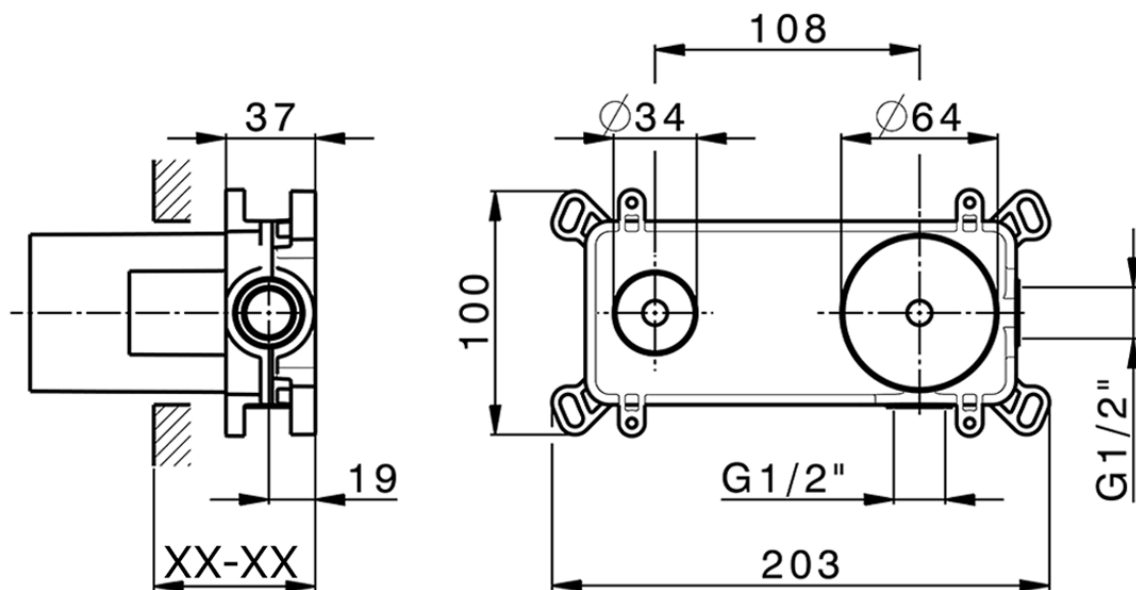

Parte esterna monocomando lavabo a parete M32_MT005511

MT005511

<http://huberitalia.com/parte-esterna-monocomando-lavabo-a-parete-m32-mt005511>

Piastra/Plate/Plaque/Platte/Placa

2-3mm: XX 56-76

10mm: XX 48-68