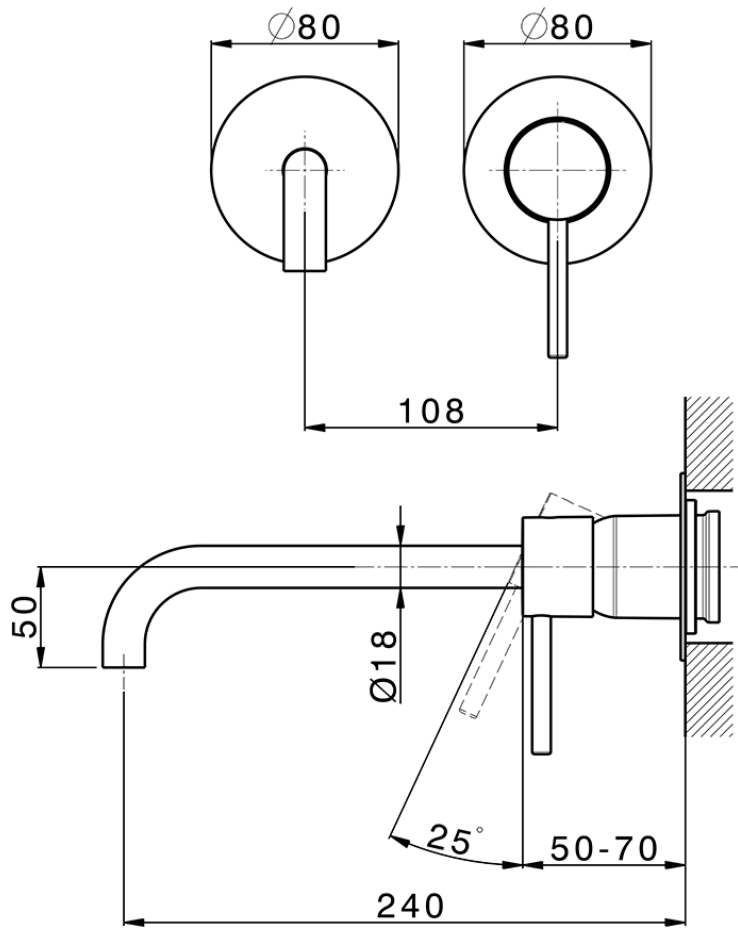

Parte esterna monocomando lavabo a parete M32_MT005511

MT005511

<http://huberitalia.com/parte-esterna-monocomando-lavabo-a-parete-m32-mt005511>

Piastra/Plate/Plaque/Platte/Placa

2-3mm: XX 56-76

10mm: XX 48-68

ZB002450

<http://huberitalia.com/parte-incasso-monocomando-lavabo-a-parete-easy-box-incasso-zb002450>

2024-09-19