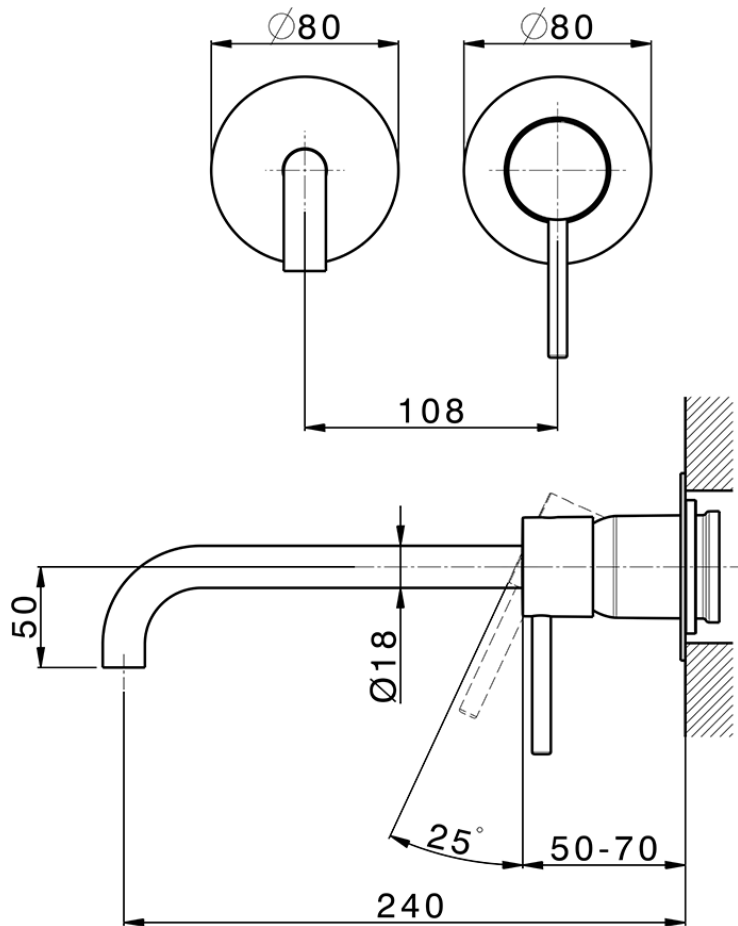

Parte esterna monocomando lavabo a parete M32\_MT005511

MT005511

<http://huberitalia.com/parte-esterna-monocomando-lavabo-a-parete-m32-mt005511>

Piastra/Plate/Plaque/Platte/Placa

2-3mm: XX 56-76

10mm: XX 48-68