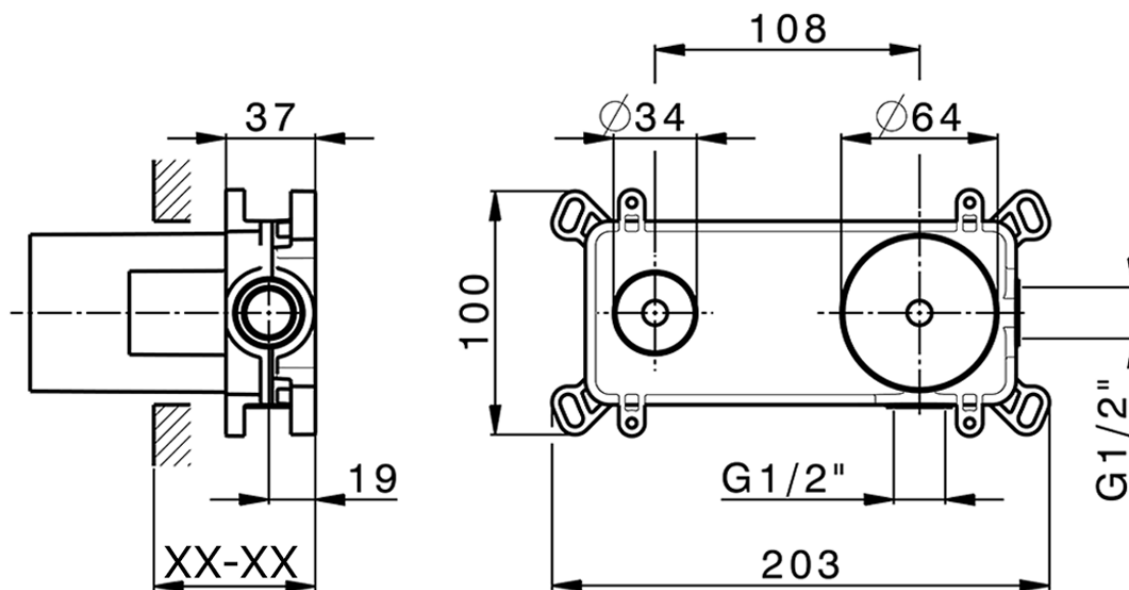

Parte esterna monocomando lavabo a parete M32\_MT005511

MT005511

<http://huberitalia.com/parte-esterna-monocomando-lavabo-a-parete-m32-mt005511>

Piastra/Plate/Plaque/Platte/Placa

2-3mm: XX 56-76

10mm: XX 48-68