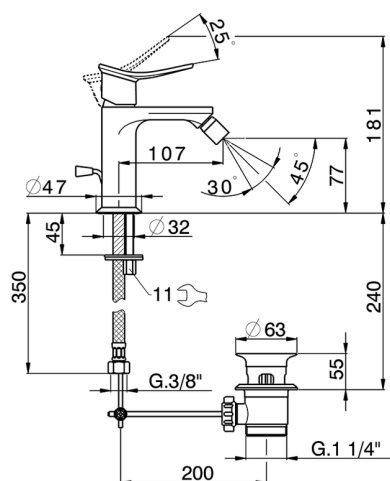

Miscelatore monocomando bidet HARLOCK_HC000554

MODELLO **HC000554**

Miscelatore monocomando bidet, con scarico automatico 1"1/4, flex inox G.3/8"

FINITURE DISPONIBILI

-  **21** 21 Cromo
-  **2P** 2P Oro Rosa
-  **2Q** 2Q Black Titanium
-  **40** 40 Nero Opaco
-  **4Q** 4Q Bianco Opaco
-  **6T** 6T Cromo/Nero Opaco

CARATTERISTICHE

Ricambio Cartuccia **ZZ96550000**

Cartuccia Monocomando 25 mm

Miscelatore monocomando bidet HARLOCK_HC000554

HC000554

<http://www.huberitalia.com/miscelatore-monocomando-bidet-harlock-hc000554>