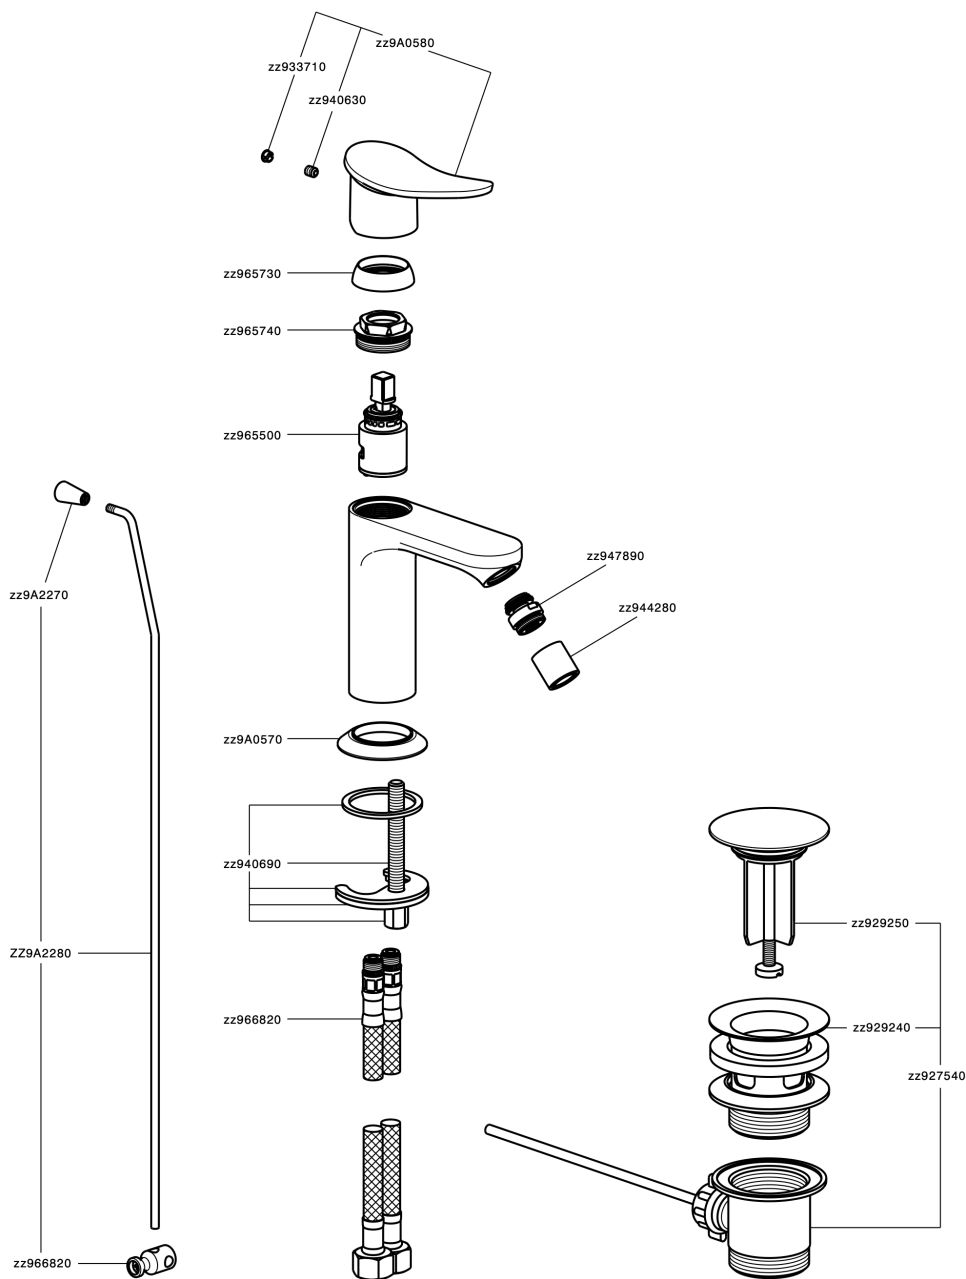

Miscelatore monocomando bidet HARLOCK_HC000554

MODELLO **HC000554**

Miscelatore monocomando bidet, con scarico automatico 1"1/4, flex inox G.3/8"

FINITURE DISPONIBILI

-  **21** 21 Cromo
-  **2P** 2P Oro Rosa
-  **2Q** 2Q Black Titanium
-  **40** 40 Nero Opaco
-  **4Q** 4Q Bianco Opaco
-  **6T** 6T Cromo/Nero Opaco

CARATTERISTICHE

Ricambio Cartuccia **ZZ96550000**

Cartuccia Monocomando 25 mm

Miscelatore monocomando bidet HARLOCK_HC000554

HC000554

<http://www.huberitalia.com/miscelatore-monocomando-bidet-harlock-hc000554>