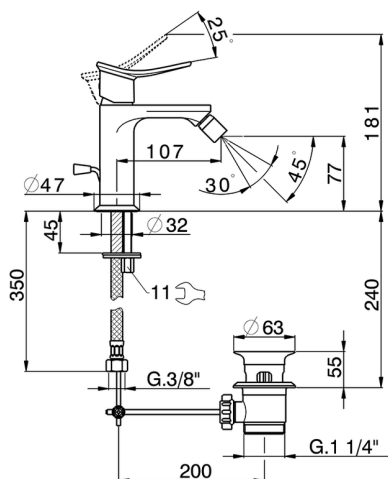

## Miscelatore monocomando bidet HARLOCK\_HC000554

MODELLO **HC000554**

Miscelatore monocomando bidet, con scarico automatico 1"1/4, flex inox G.3/8"

### CARATTERISTICHE

Ricambio Cartuccia **ZZ96550000**

**Cartuccia Monocomando 25 mm**

## Miscelatore monocomando bidet HARLOCK\_HC000554

HC000554

<http://www.huberitalia.com/miscelatore-monocomando-bidet-harlock-hc000554>

2025-04-03