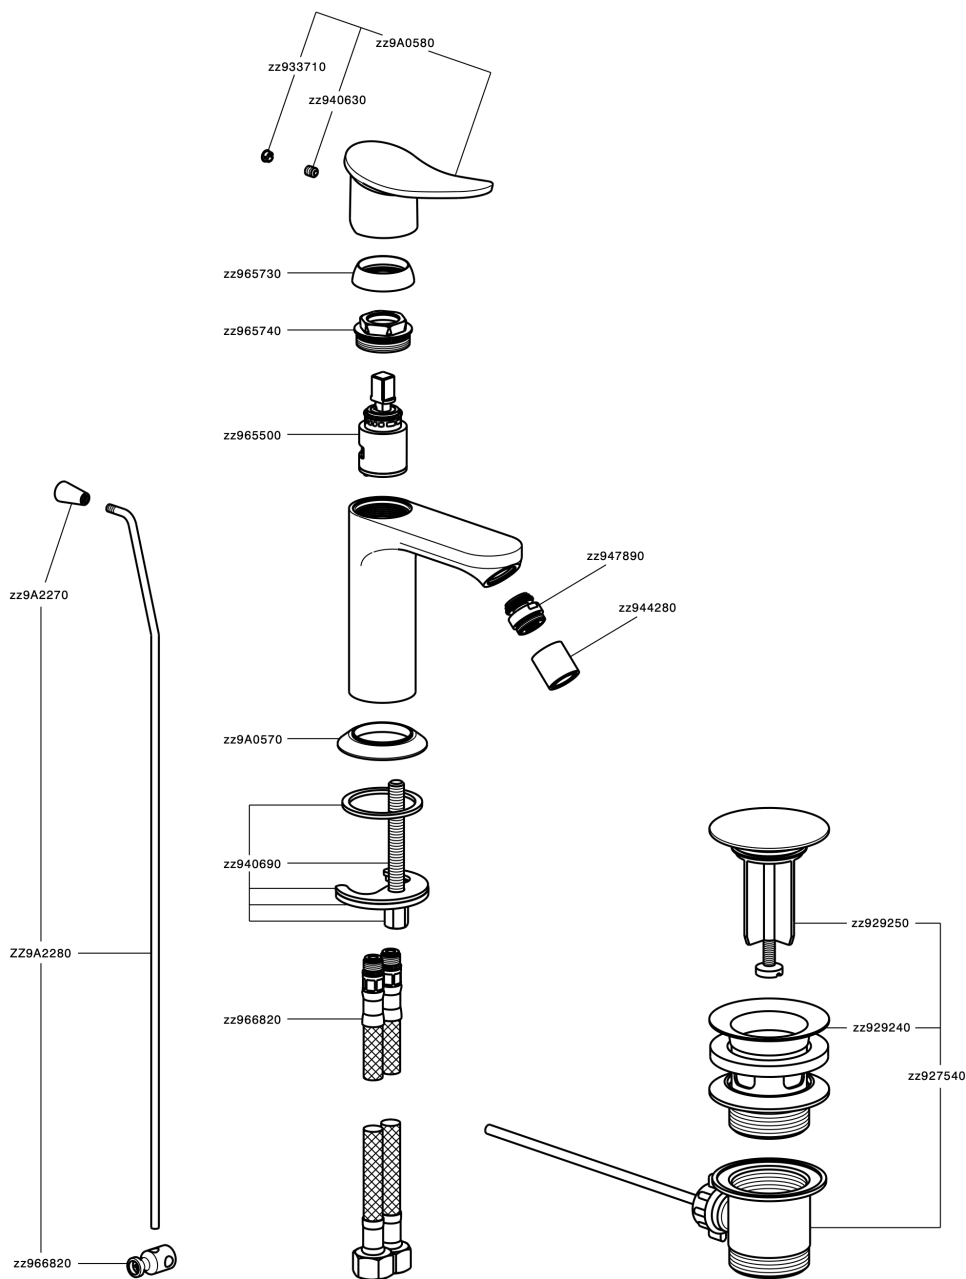

## Miscelatore monocomando bidet HARLOCK\_HC000554

MODELLO **HC000554**

Miscelatore monocomando bidet, con scarico automatico 1"1/4, flex inox G.3/8"

### FINITURE DISPONIBILI

-  **21** 21 Cromo
-  **2P** 2P Oro Rosa
-  **2Q** 2Q Black Titanium
-  **40** 40 Nero Opaco
-  **4Q** 4Q Bianco Opaco
-  **6T** 6T Cromo/Nero Opaco

### CARATTERISTICHE

Ricambio Cartuccia **ZZ96550000**

**Cartuccia Monocomando 25 mm**

## Miscelatore monocomando bidet HARLOCK\_HC000554

HC000554

<http://www.huberitalia.com/miscelatore-monocomando-bidet-harlock-hc000554>

2025-04-03