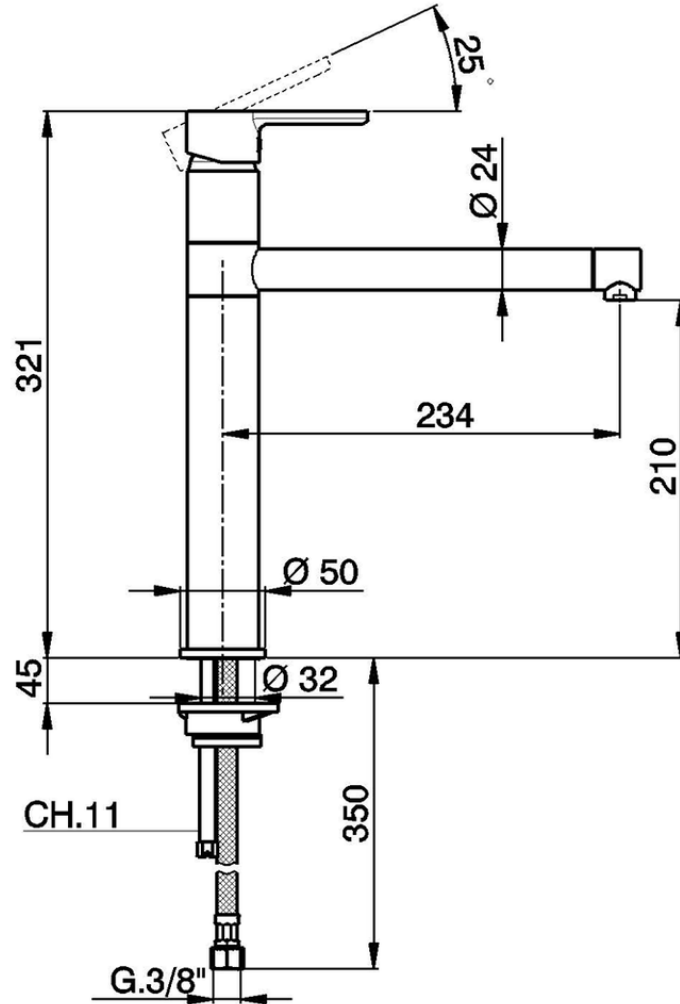

Miscelatore monocomando lavello KITCHEN_H2001580

H2001580

<http://www.huberitalia.com/miscelatore-monocomando-lavello-kitchen-h2001580>

2025-03-14