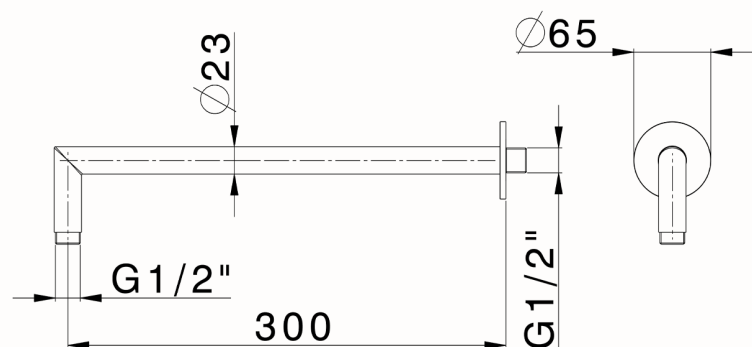

Braccio doccia SHOWER_SS013541

MODELLO **SS013541**

Braccio doccia, L.300 mm, Inox AISI 316L

FINITURE DISPONIBILI

CARATTERISTICHE

2025-04-04