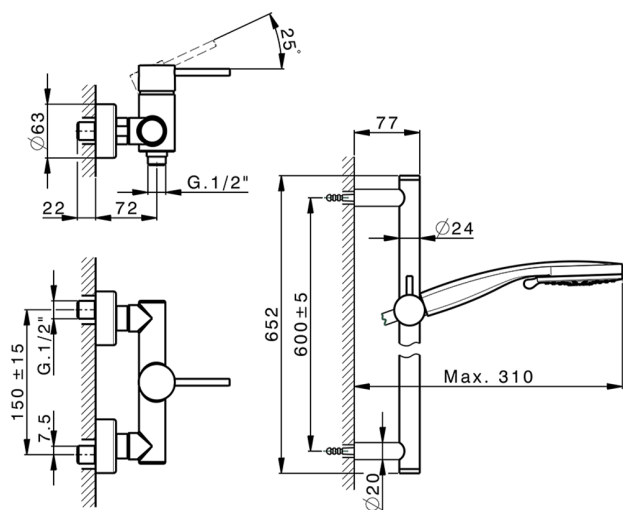

Miscelatore monocomando doccia completo NUOVA KIRUNA_K2000460

MODELLO **K2000460**

Miscelatore monocomando doccia completo, asta saliscendi 60 cm con supporto scorrevole, doccetta 3 getti D.100 mm ABS, flessibile liscio SUPREME 150 cm

FINITURE DISPONIBILI

-  **21** 21 Cromo
-  **26** 26 Vecchio Rame
-  **2F** 2F Nichel Spazzolato
-  **2W** 2W Oro Spazzolato
-  **40** 40 Nero Opaco
-  **4Q** 4Q Bianco Opaco

CARATTERISTICHE

Ricambio Cartuccia **ZZ95409000**

Cartuccia Monocomando 35 mm

EcoStop

Con il Dispositivo EcoStop l'apertura dell'acqua avviene con un punto duro al 50% circa della portata. Un fermo a metà apertura, da vincere con una leggera forza solo e soltanto quando ci sia una reale necessità di richiesta d'acqua alla massima portata. Ciò permette di consumare fino al 50% in meno di acqua.