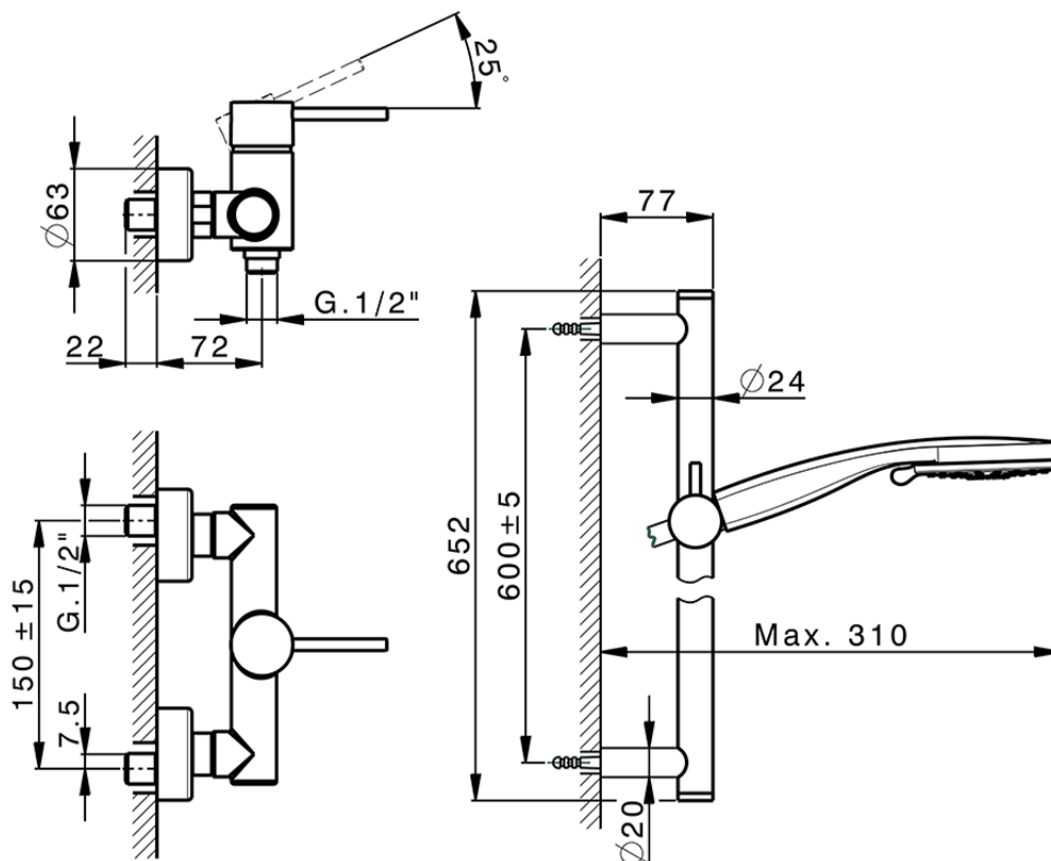

Miscelatore monocomando doccia completo NUOVA KIRUNA_K2000460

K2000460

<http://huberitalia.com/miscelatore-monocomando-doccia-completo-nuova-kiruna-k2000460>

2024-09-19