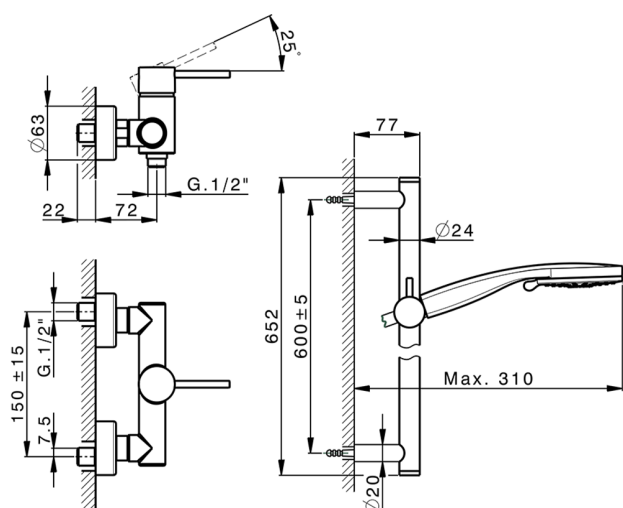

Miscelatore monocomando doccia completo NUOVA KIRUNA_K2000460

MODELLO **K2000460**

Miscelatore monocomando doccia completo, asta saliscendi 60 cm con supporto scorrevole, doccetta 3 getti D.100 mm ABS, flessibile liscio SUPREME 150 cm

FINITURE DISPONIBILI

-  **21** 21 Cromo
-  **26** 26 Vecchio Rame
-  **2F** 2F Nichel Spazzolato
-  **2W** 2W Oro Spazzolato
-  **40** 40 Nero Opaco
-  **4Q** 4Q Bianco Opaco

CARATTERISTICHE

Ricambio Cartuccia **ZZ95409000**

Cartuccia Monocomando 35 mm

EcoStop

Con il Dispositivo EcoStop l'apertura dell'acqua avviene con un punto duro al 50% circa della portata. Un fermo a metà apertura, da vincere con una leggera forza solo e soltanto quando ci sia una reale necessità di richiesta d'acqua alla massima portata. Ciò permette di consumare fino al 50% in meno di acqua.