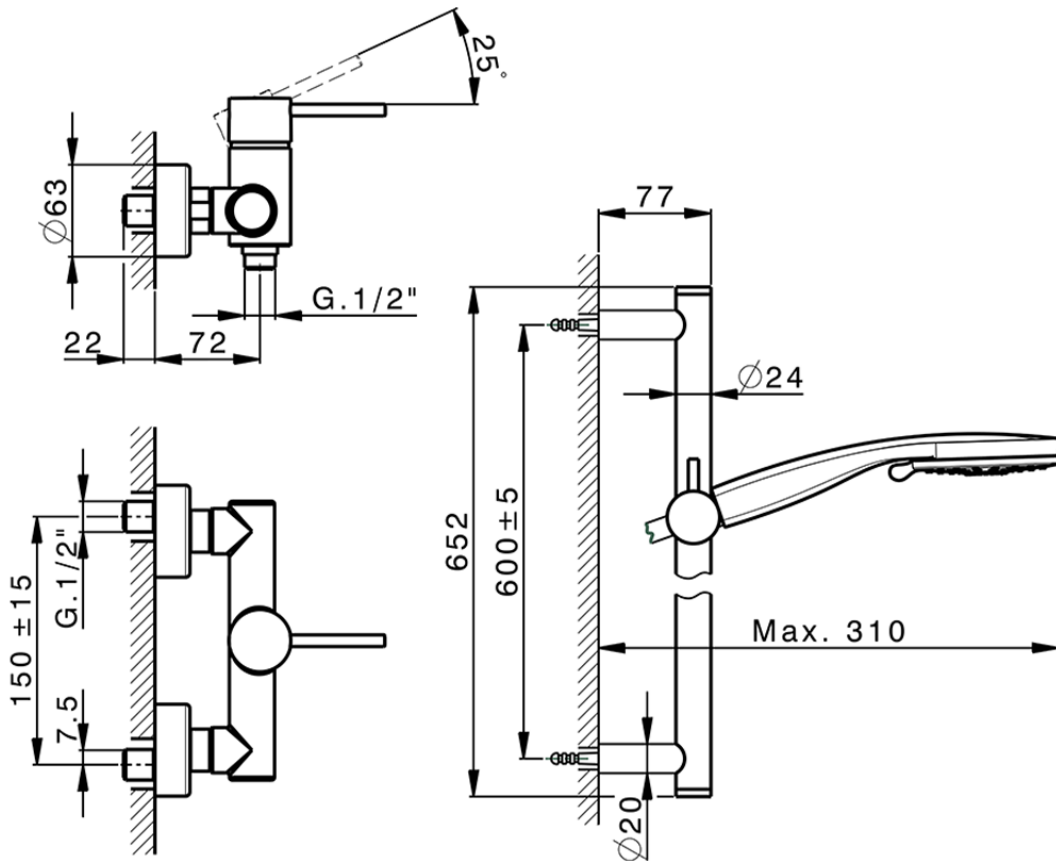

Miscelatore monocomando doccia completo NUOVA KIRUNA_K2000460

K2000460

<http://huberitalia.com/miscelatore-monocomando-doccia-completo-nuova-kiruna-k2000460>

2024-09-20