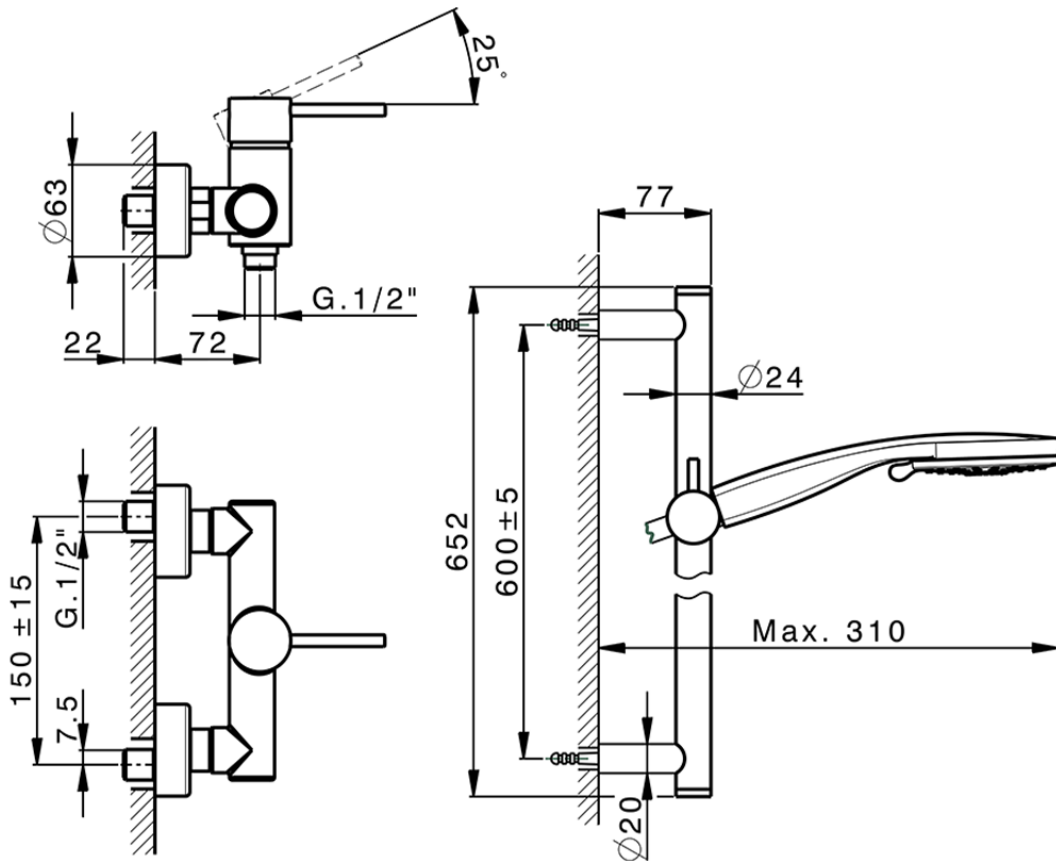

Miscelatore monocomando doccia completo NUOVA KIRUNA\_K2000460

K2000460

<http://huberitalia.com/miscelatore-monocomando-doccia-completo-nuova-kiruna-k2000460>

2024-09-20