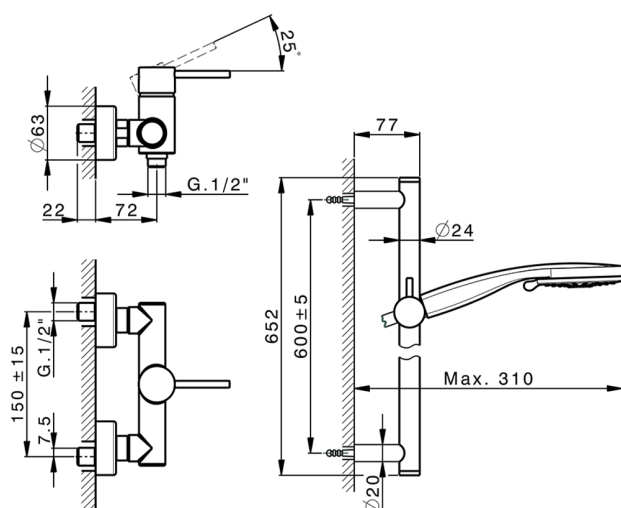

## Miscelatore monocomando doccia completo NUOVA KIRUNA\_K2000460

MODELLO **K2000460**

Miscelatore monocomando doccia completo, asta saliscendi 60 cm con supporto scorrevole, doccetta 3 getti D.100 mm ABS, flessibile liscio SUPREME 150 cm

FINITURE DISPONIBILI

-  **21** 21 Cromo
-  **26** 26 Vecchio Rame
-  **2F** 2F Nichel Spazzolato
-  **2W** 2W Oro Spazzolato
-  **40** 40 Nero Opaco
-  **4Q** 4Q Bianco Opaco

CARATTERISTICHE

Ricambio Cartuccia **ZZ95409000**

**Cartuccia Monocomando 35 mm**

### EcoStop

Con il Dispositivo EcoStop l'apertura dell'acqua avviene con un punto duro al 50% circa della portata. Un fermo a metà apertura, da vincere con una leggera forza solo e soltanto quando ci sia una reale necessità di richiesta d'acqua alla massima portata. Ciò permette di consumare fino al 50% in meno di acqua.