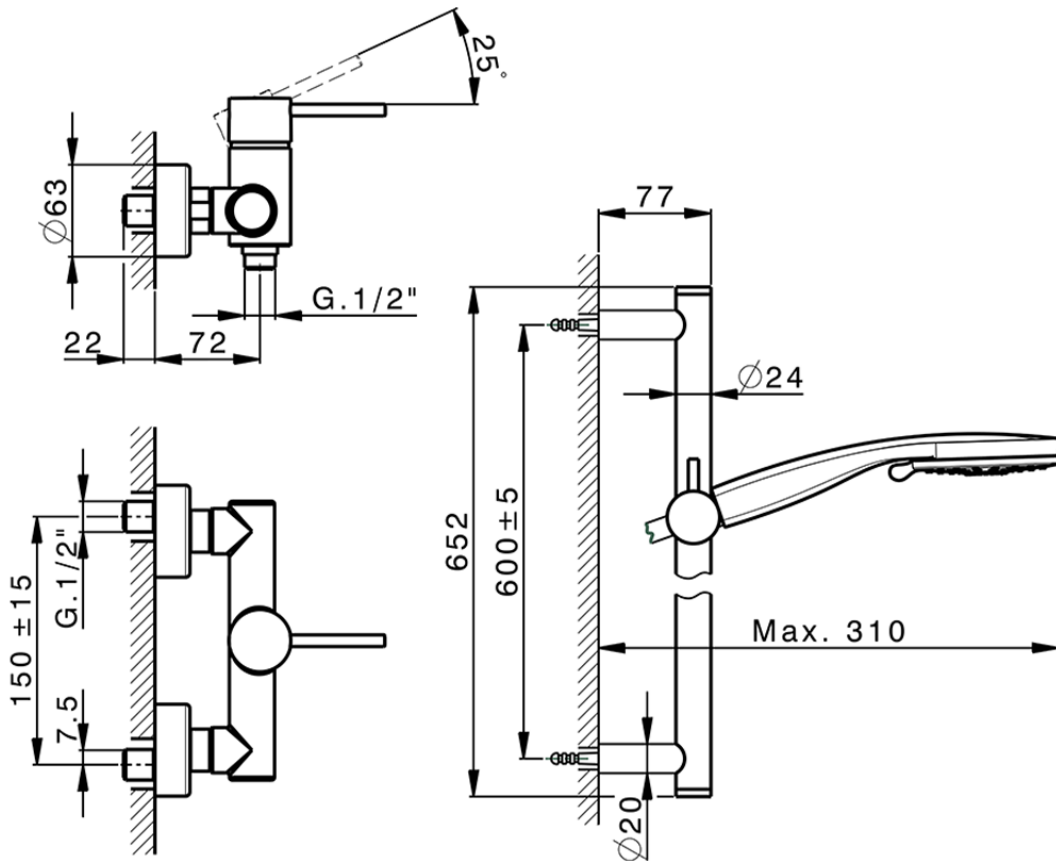

## Miscelatore monocomando doccia completo NUOVA KIRUNA\_K2000460

K2000460

<http://huberitalia.com/miscelatore-monocomando-doccia-completo-nuova-kiruna-k2000460>

2024-09-19