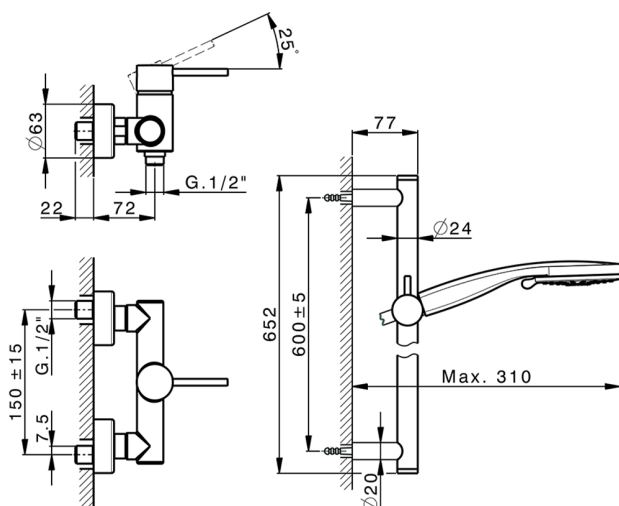

Miscelatore monocomando doccia completo NUOVA KIRUNA_K2000460

MODELLO **K2000460**

Miscelatore monocomando doccia completo, asta saliscendi 60 cm con supporto scorrevole, doccetta 3 getti D.100 mm ABS, flessibile liscio SUPREME 150 cm

FINITURE DISPONIBILI

-  **21** 21 Cromo
-  **26** 26 Vecchio Rame
-  **2F** 2F Nichel Spazzolato
-  **2W** 2W Oro Spazzolato
-  **40** 40 Nero Opaco
-  **4Q** 4Q Bianco Opaco

CARATTERISTICHE

Ricambio Cartuccia **ZZ95409000**

Cartuccia Monocomando 35 mm

EcoStop

Con il Dispositivo EcoStop l'apertura dell'acqua avviene con un punto duro al 50% circa della portata. Un fermo a metà apertura, da vincere con una leggera forza solo e soltanto quando ci sia una reale necessità di richiesta d'acqua alla massima portata. Ciò permette di consumare fino al 50% in meno di acqua.