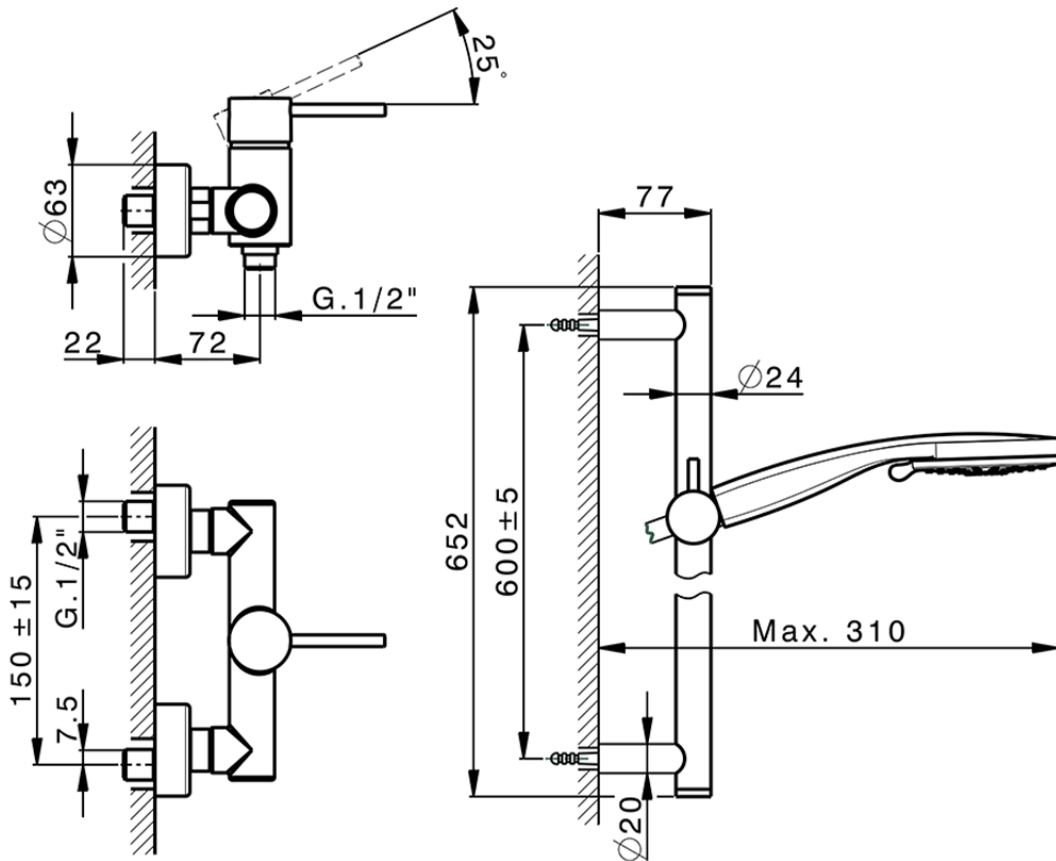

Miscelatore monocomando doccia completo NUOVA KIRUNA_K2000460

K2000460

<http://huberitalia.com/miscelatore-monocomando-doccia-completo-nuova-kiruna-k2000460>

2024-09-19