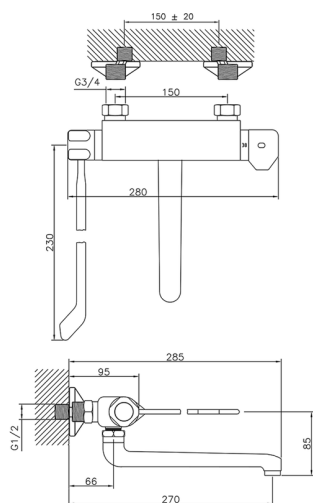

## Miscelatore termostatico lavello a parete THERMO\_CLT70030

MODELLO **CLT70030**

Miscelatore termostatico lavello a parete, bocca girevole, con leva clinica

FINITURE DISPONIBILI

**21** 21 Cromo

CARATTERISTICHE

Ricambio Cartuccia **24.04A.PP**

**Cartuccia Termostatica Plus P 8X20**