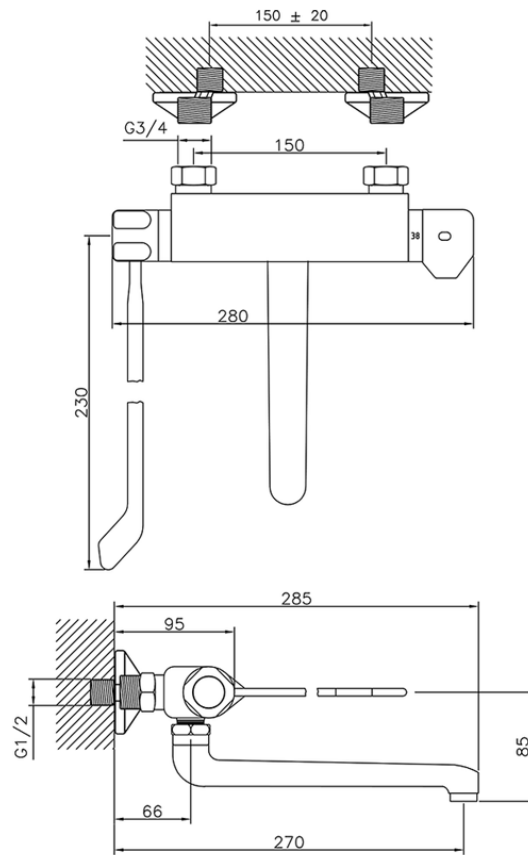

Miscelatore termostatico lavello a parete THERMO_CLT70030

CLT70030

<http://www.huberitalia.com/miscelatore-termostatico-lavello-a-parete-thermo-clt70030>

2025-04-04