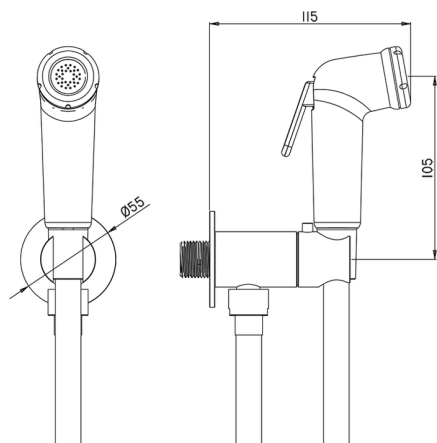

Set doccetta igienica completo IDROSCOPINI_BC007925

MODELLO **BC007925**

Set doccetta igienica completo, supporto murale tondo, apertura acqua singola, doccetta igienica in ABS, flex PVC 120 cm

FINITURE DISPONIBILI

CARATTERISTICHE

Doccetta igienica

Doccetta Igienica

Doccetta igienica multiforo, per la cura dell'igiene personale.

2025-04-04