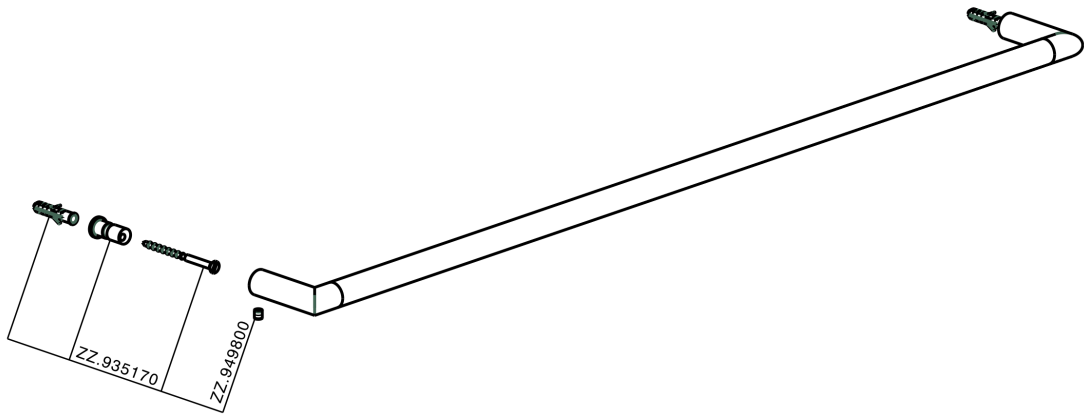

Porta salviette ACCESSORI BAGNO

SI090103

<http://huberitalia.com/porta-salviette-accessori-bagnosi090103>

2024-06-25