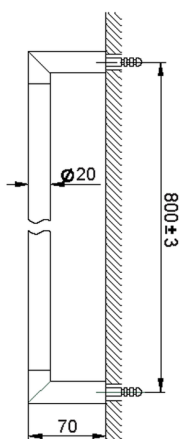

Porta salviette ACCESSORI BAGNO

MODELLO **SI090103**

Porta salviette

FINITURE DISPONIBILI

-  **21** 21 Cromo
-  **2B** 2B Nichel Lucido
-  **2F** 2F Nichel Spazzolato
-  **2P** 2P Oro Rosa
-  **2Q** 2Q Black Titanium
-  **40** 40 Nero Opaco
-  **4Q** 4Q Bianco Opaco

CARATTERISTICHE

Porta salviette ACCESSORI BAGNO

SI090103

<http://huberitalia.com/porta-salviette-accessori-bagnosi090103>

2024-06-24