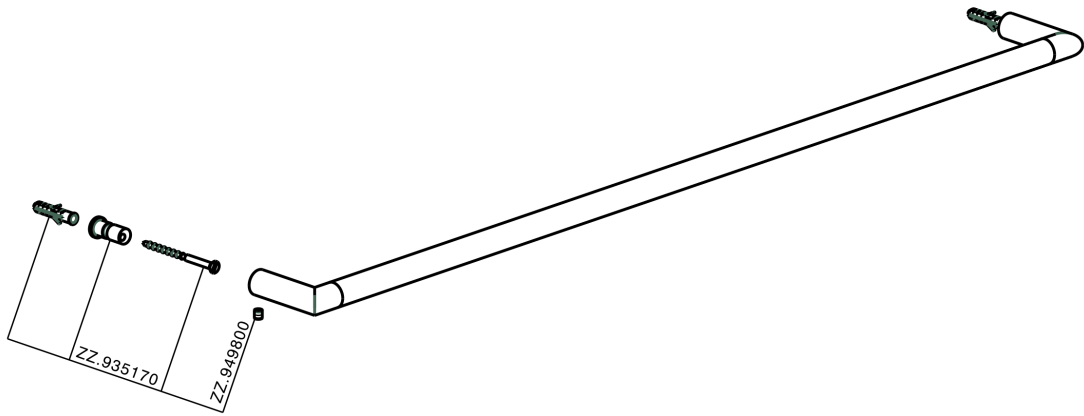

Porta salviette ACCESSORI BAGNO

MODELLO **SI090103**

Porta salviette

FINITURE DISPONIBILI

-  **21** 21 Cromo
-  **2B** 2B Nichel Lucido
-  **2F** 2F Nichel Spazzolato
-  **2P** 2P Oro Rosa
-  **2Q** 2Q Black Titanium
-  **40** 40 Nero Opaco
-  **4Q** 4Q Bianco Opaco

CARATTERISTICHE

Porta salviette ACCESSORI BAGNO

SI090103

<http://huberitalia.com/porta-salviette-accessori-bagnosi090103>

2024-06-24