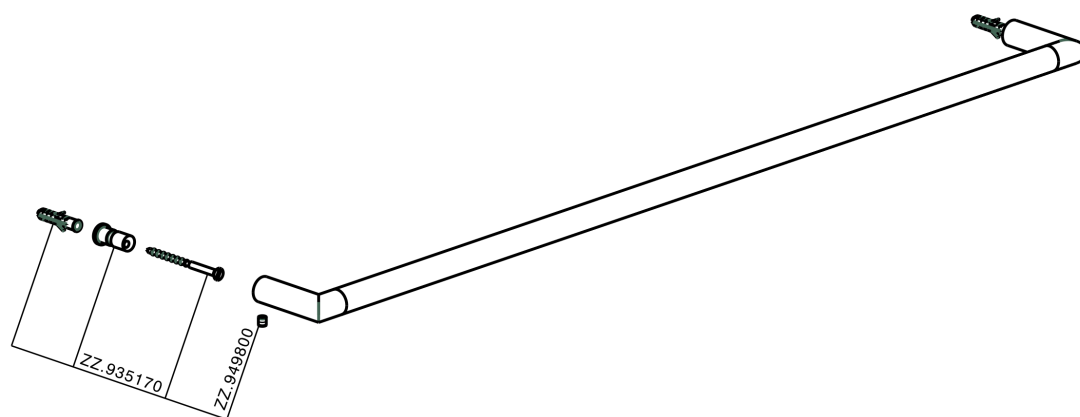

Porta salviette ACCESSORI BAGNO

SI090103

<http://huberitalia.com/porta-salviette-accessori-bagnosi090103>

2024-06-25