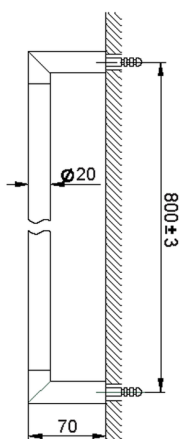

## Porta salviette ACCESSORI BAGNO

MODELLO **SI090103**

Porta salviette

FINITURE DISPONIBILI

-  **21** 21 Cromo
-  **2B** 2B Nichel Lucido
-  **2F** 2F Nichel Spazzolato
-  **2P** 2P Oro Rosa
-  **2Q** 2Q Black Titanium
-  **40** 40 Nero Opaco
-  **4Q** 4Q Bianco Opaco