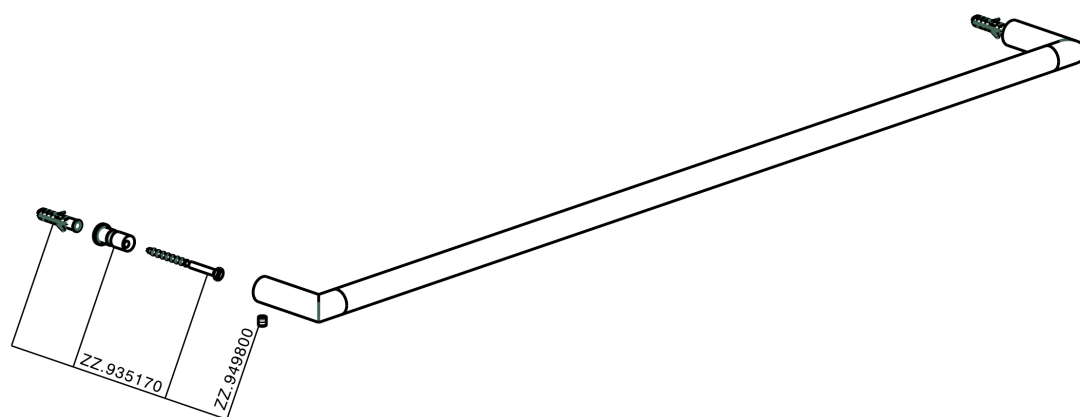

Porta salviette ACCESSORI BAGNO

MODELLO **SI090103**

Porta salviette

FINITURE DISPONIBILI

-  **21** 21 Cromo
-  **2B** 2B Nichel Lucido
-  **2F** 2F Nichel Spazzolato
-  **2P** 2P Oro Rosa
-  **2Q** 2Q Black Titanium
-  **40** 40 Nero Opaco
-  **4Q** 4Q Bianco Opaco

CARATTERISTICHE

Porta salviette ACCESSORI BAGNO

SI090103

<http://huberitalia.com/porta-salviette-accessori-bagnosi090103>

2024-06-26