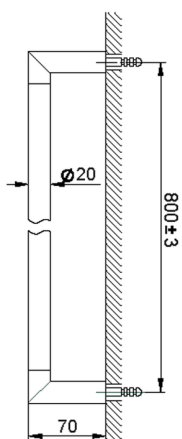

Porta salviette ACCESSORI BAGNO

MODELLO **SI090103**

Porta salviette

FINITURE DISPONIBILI

-  **21** 21 Cromo
-  **2B** 2B Nichel Lucido
-  **2F** 2F Nichel Spazzolato
-  **2P** 2P Oro Rosa
-  **2Q** 2Q Black Titanium
-  **40** 40 Nero Opaco
-  **4Q** 4Q Bianco Opaco

CARATTERISTICHE

Porta salviette ACCESSORI BAGNO

SI090103

<http://huberitalia.com/porta-salviette-accessori-bagnosi090103>

2024-06-26