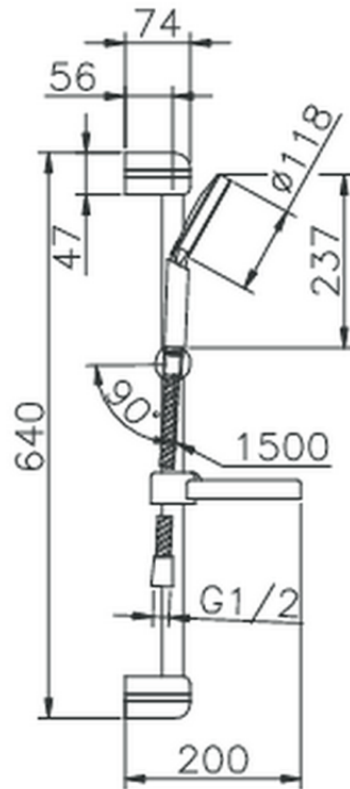

Completo doccia saliscendi Sylt SHOWER\_62.16H.

62.16H.

<http://www.huberitalia.com/completo-doccia-saliscendi-sylt-shower-62-16h>

2025-02-05