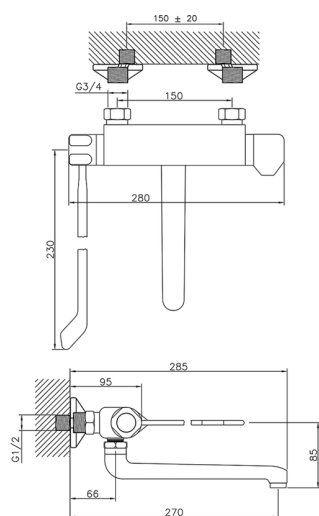

Miscelatore termostatico lavello a parete KITCHEN_CLT70020

MODELLO **CLT70020**

Miscelatore termostatico lavello a parete, bocca girevole, con leva clinica

FINITURE DISPONIBILI

21 21 Cromo

CARATTERISTICHE

Ricambio Cartuccia **24.04A.PP**

Cartuccia Termostatica Plus P 8X20

Termostatico

Il Termostatico Huber è il tuo personale gestore dell'acqua che ti aiuta a gestire e controllare acqua ed energia senza sprechi.

2025-04-01