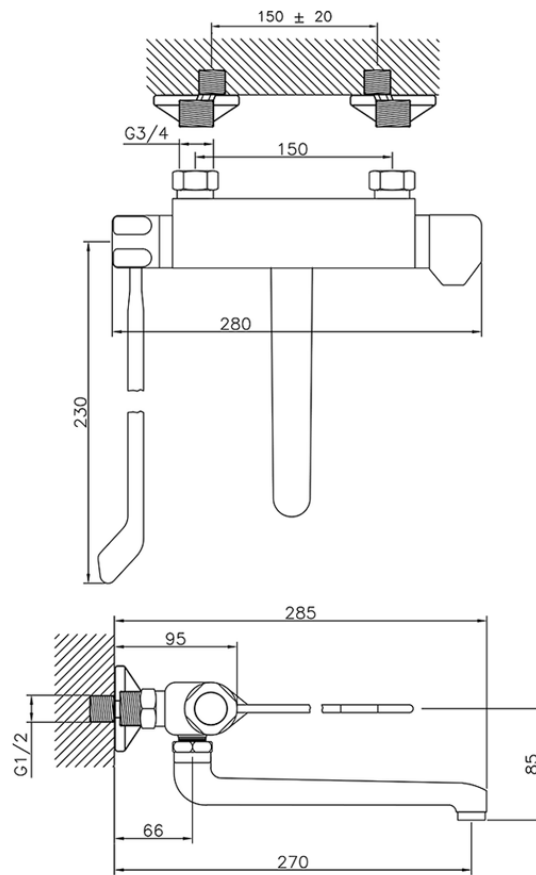

Miscelatore termostatico lavello a parete KITCHEN_CLT70020

CLT70020

<http://www.huberitalia.com/miscelatore-termostatico-lavello-a-parete-kitchen-clt70020>

2025-04-04