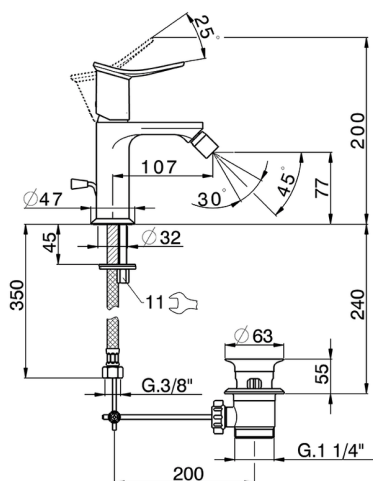

Miscelatore monocomando bidet HARLOCK_HK000554

MODELLO **HK000554**

Miscelatore monocomando bidet, con scarico automatico 1"1/4, flex inox G.3/8"

FINITURE DISPONIBILI

-  **21** 21 Cromo
-  **2P** 2P Oro Rosa
-  **2Q** 2Q Black Titanium
-  **40** 40 Nero Opaco
-  **4Q** 4Q Bianco Opaco
-  **6T** 6T Cromo/Nero Opaco

CARATTERISTICHE

Ricambio Cartuccia **ZZ96550000**

Cartuccia Monocomando 25 mm

Miscelatore monocomando bidet HARLOCK_HK000554

HK000554

<http://www.huberitalia.com/miscelatore-monocomando-bidet-harlock-hk000554>