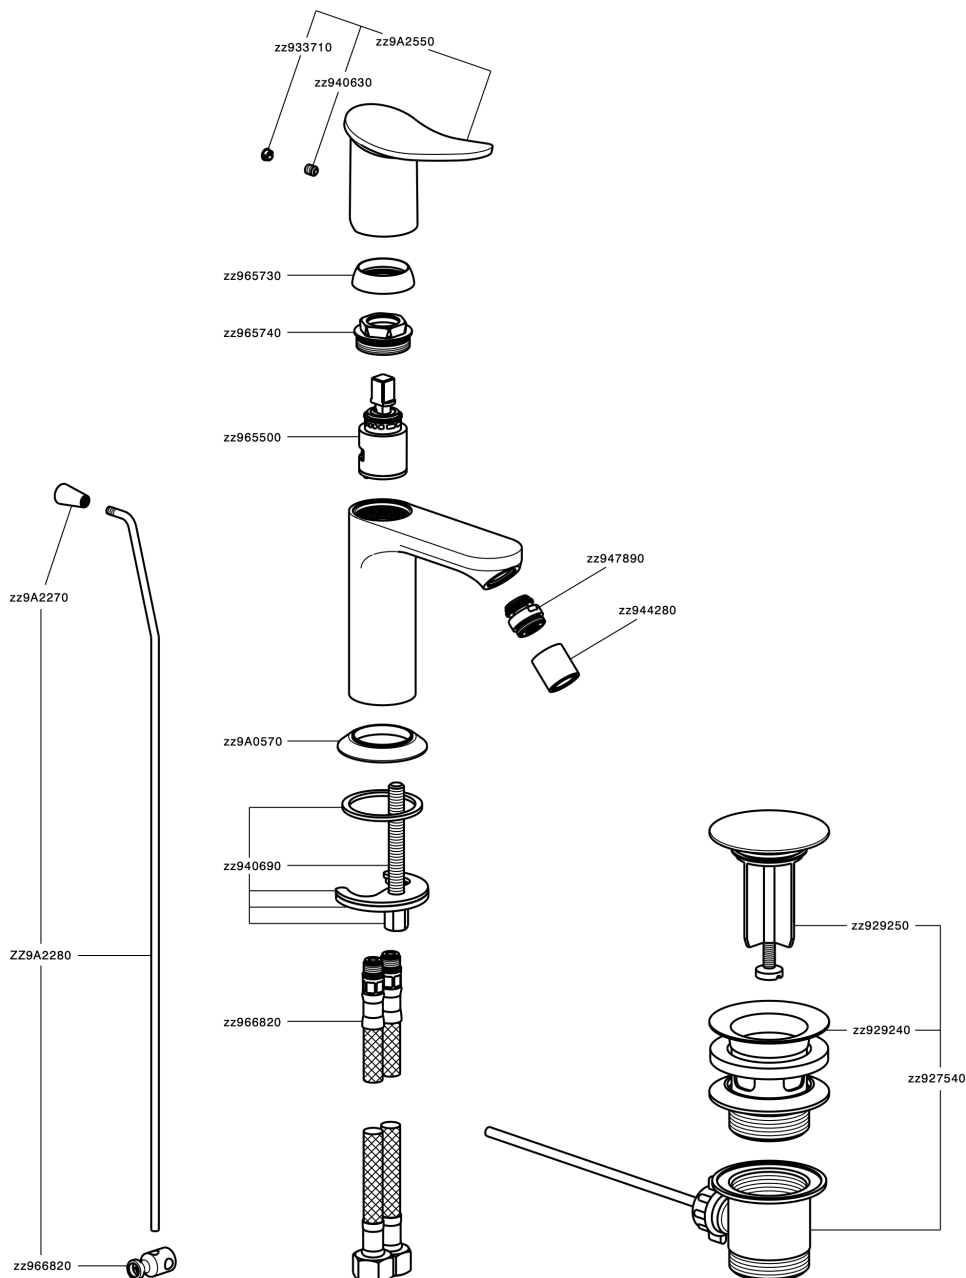

Miscelatore monocomando bidet HARLOCK_HK000554

MODELLO **HK000554**

Miscelatore monocomando bidet, con scarico automatico 1"1/4, flex inox G.3/8"

FINITURE DISPONIBILI

-  **21** 21 Cromo
-  **2P** 2P Oro Rosa
-  **2Q** 2Q Black Titanium
-  **40** 40 Nero Opaco
-  **4Q** 4Q Bianco Opaco
-  **6T** 6T Cromo/Nero Opaco

CARATTERISTICHE

Ricambio Cartuccia **ZZ96550000**

Cartuccia Monocomando 25 mm

Miscelatore monocomando bidet HARLOCK_HK000554

HK000554

<http://www.huberitalia.com/miscelatore-monocomando-bidet-harlock-hk000554>