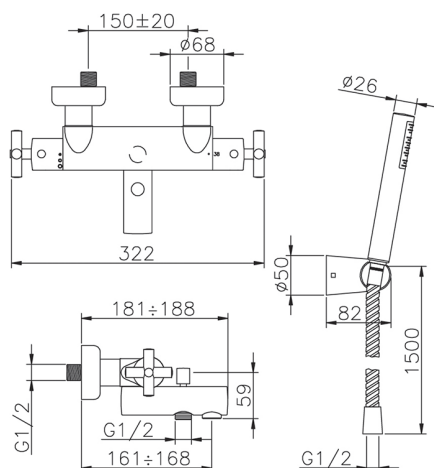

## Miscelatore termostatico vasca completo SUITE\_SUD27010

MODELLO **SUD27010**

Miscelatore termostatico vasca completo, supporto doccetta snodato murale, doccetta monogetto minimalista D.27 mm ABS, flex Ottone 150 cm

### CARATTERISTICHE

Ricambio Cartuccia **24.04A.PP**

**Cartuccia Termostatica Plus P 8X20**