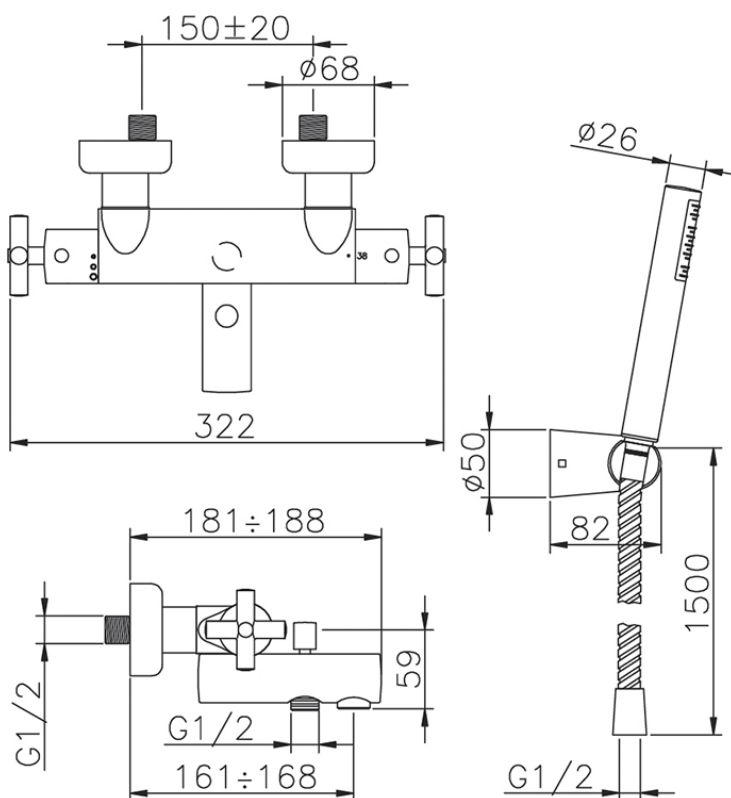

Miscelatore termostatico vasca completo SUITE_SUD27010

SUD27010

<http://www.huberitalia.com/miscelatore-termostatico-vasca-completo-suite-sud27010>

2025-04-04