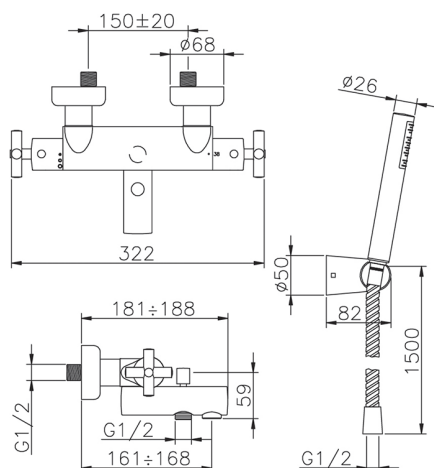

Miscelatore termostatico vasca completo SUITE_SUD27010

MODELLO **SUD27010**

Miscelatore termostatico vasca completo, supporto doccia a snodo murale, doccia a getto monogetto minimalista D.27 mm ABS, flex Ottone 150 cm

FINITURE DISPONIBILI

-  **21** 21 Cromo
-  **40** 40 Nero Opaco
-  **2F** 2F Nichel Spazzolato
-  **2W** 2W Oro Spazzolato

CARATTERISTICHE

Ricambio Cartuccia **24.04A.PP**

Cartuccia Termostatica Plus P 8X20