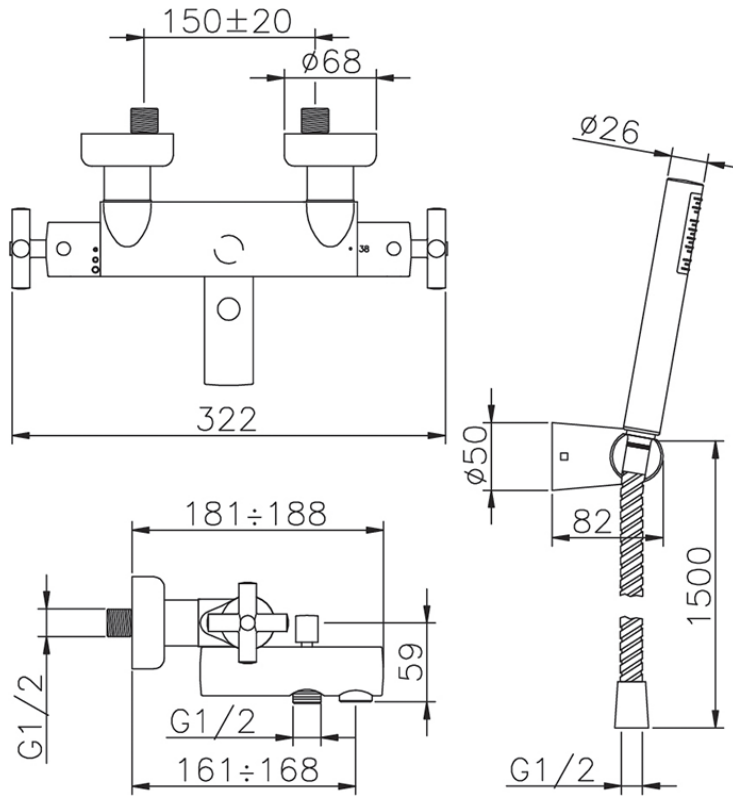

Miscelatore termostatico vasca completo SUITE_SUD27010

SUD27010

<http://www.huberitalia.com/miscelatore-termostatico-vasca-completo-suite-sud27010>

2025-04-04