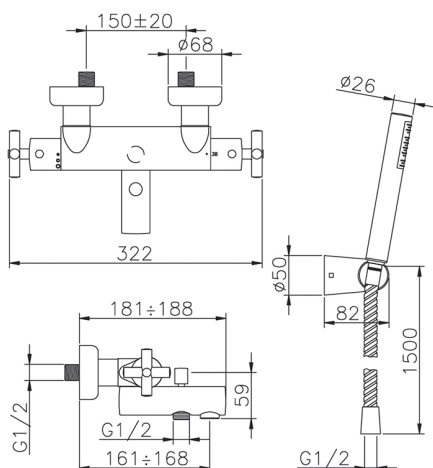

## Miscelatore termostatico vasca completo SUITE\_SUD27010

MODELLO **SUD27010**

Miscelatore termostatico vasca completo, supporto doccia a snodo murale, doccia a getto monogetto minimalista D.27 mm ABS, flex Ottone 150 cm

### CARATTERISTICHE

Ricambio Cartuccia **24.04A.PP**

**Cartuccia Termostatica Plus P 8X20**